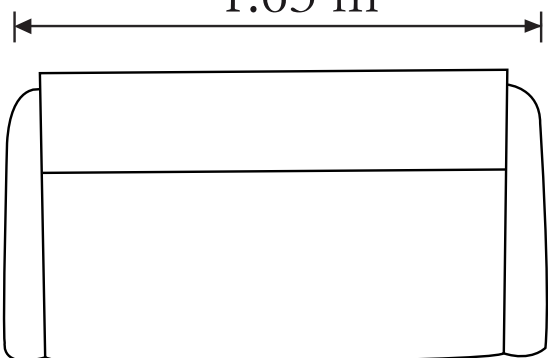

Características

- Fabricada con madera de pino estufada.
- Tapizada en vinil oimsa chocolate.
- Pespunte a contraste.
- Patas metálicas.

LOVE SEAT

1.63 m

Alt: .83 m

SOFÁ

1.93 m