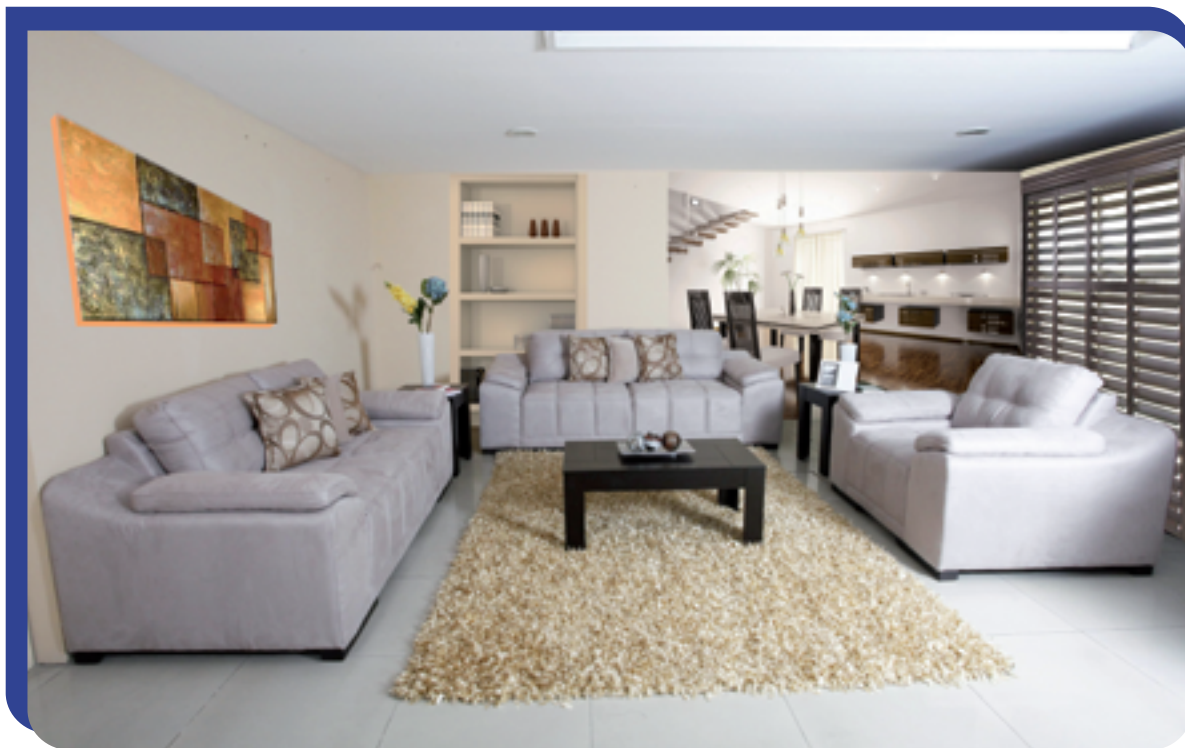

SALA MALUZZI

DIZ-MALUZZI-CRO