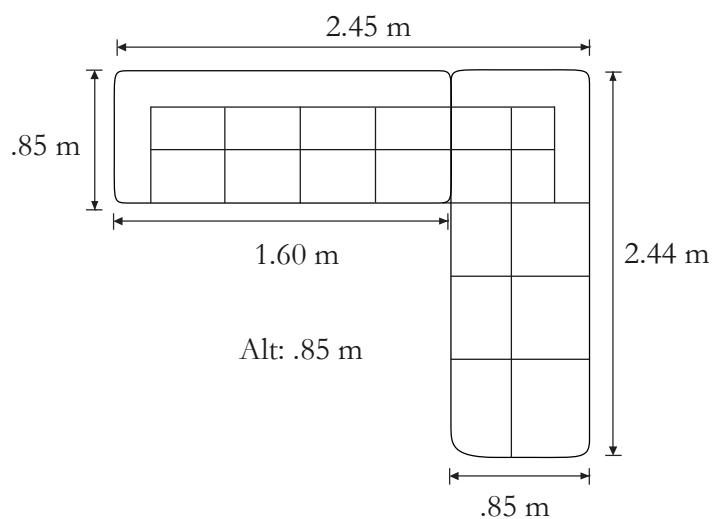

DIZ-VELOURS-CRO

Venta Única

Medidas:

Esquinera: 2.45 x 2.44 x .85 m

Características

Sala fabricada con madera de pino estufada.
 Tapizada en tela tipo A, con pespunte blanco.
 Patas de plástico.
 Practicos compartimientos a los costados.