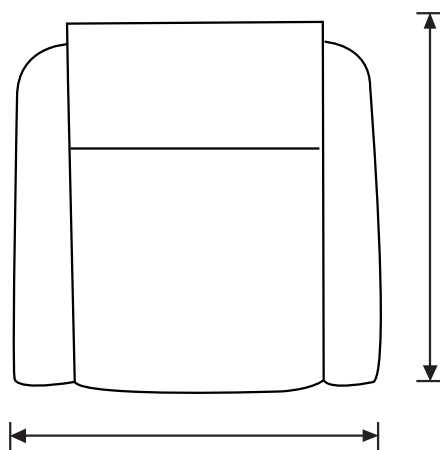

Medidas:

Sillón: .62 x .78 x .80 m

Características

Estructura metálica.

Tapizada en Anli-piel-2222, respunte OM-11 y Anli piel 1121, respunte OM-13.

Alt: .80 m

.78 m

.62m