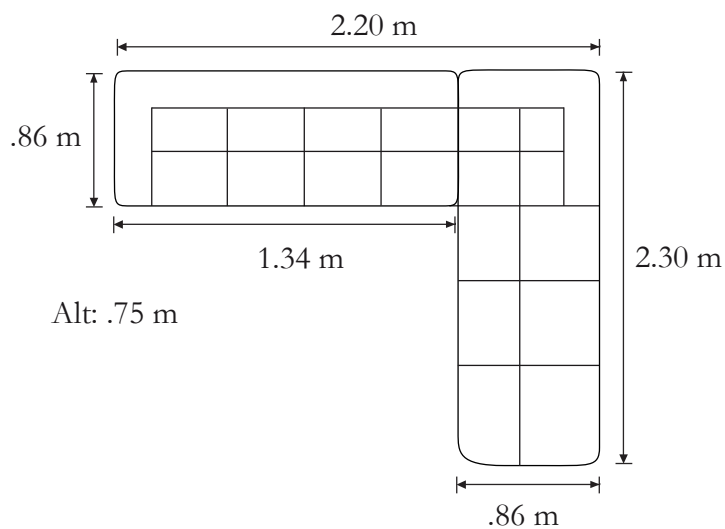

Características

- Sala fabricada con madera de pino estufada.
- Tapizada en tela tipo A.
- Pespunte beige.
- Patas negras de PVC.