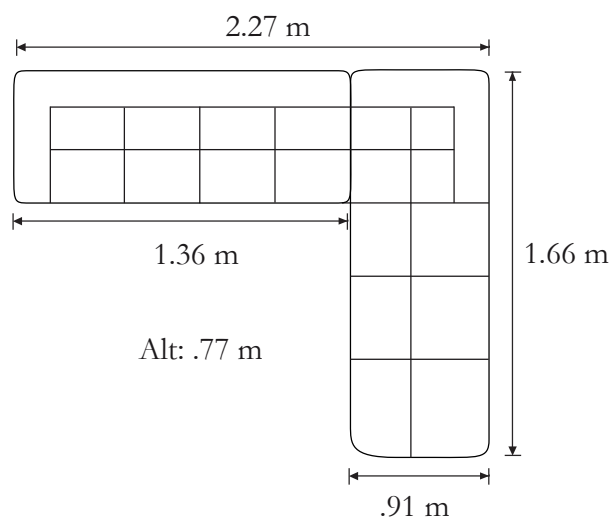

CATÁLOGO 2015

SALA ALTEZZA

DIZ-ALTEZZA-CRO

Venta Única

Características

- Sala fabricada con madera de pino estufada.
- Trazada en piel lésence.
- Pespunte en contraste.
- Patas de madera.

Medidas:

Love seat: 1.86 x .95 x .93 m

SALA JUVE CON SANCHERA

DIZ-JUVE-SANCHERA-CRO

Venta Única

Medidas:

Esquinera: 2.27 x 1.66 x .77 m

Características

- Sala fabricada con madera de pino estufada.
- Tapizada en loop rojo, con pespunte blanco
- Practico compartimiento en Cheslong para guardar accesorios.
- Sin patas.
- Diseño Europeo vanguardista.

SALA KUBIK

DIZ-KUBIK-ESQ-CRO

Venta Única

Descripción

Sala esquinera.

Medidas:

Esquinera: 2.85 x 2.85 x .85 m

SALA COQUETTE