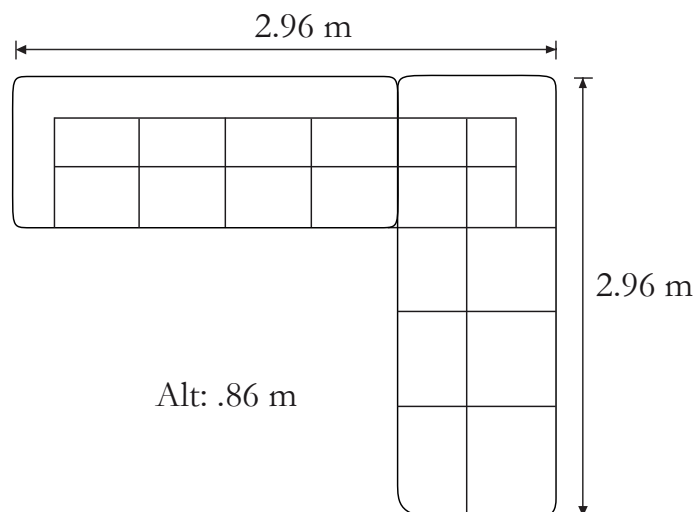

Características

Sala fabricada con madera de pino estufada.
Patas de plástico.

Medidas:

Esquinera: 2.96 x 2.96 x .86 m