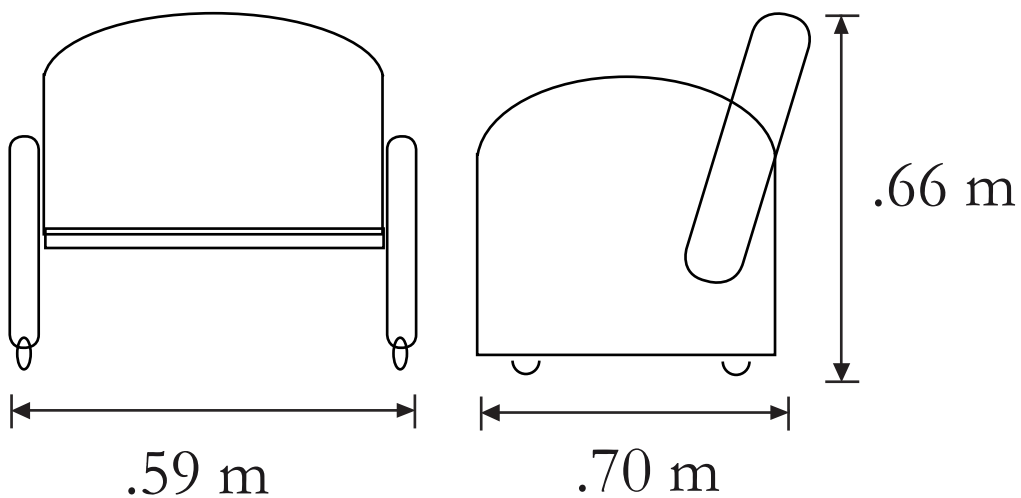

Medidas:

Sillón: .59 x .70 x .66 m