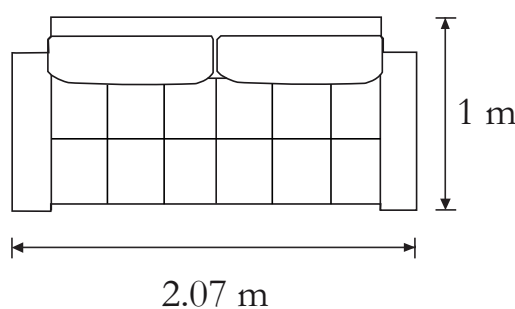

Sofá: 2.22 x .95 x .93 m

Taburete: 1.25 x .75 x .43 m

LOVE SEAT

Alt: .93 m

SOFÁ

TABURETE

Alt: .43 m

SALA BUCAREST

Medidas:

Love seat: 1.63 x 1 x .93 m

Sofá: 2.07 x 1 x .93 m

Taburete: .91 x .73 x .46 m

LOVE SEAT

Alt: .93 m

SOFÁ

TABURETE