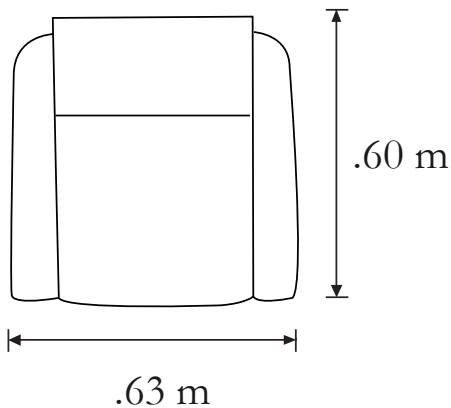

Medidas:

Sillón: .63 x .60 .84 m

Banca: 1.13 x .58 x .86 m

Alt: .84 m

Alt: .86 m