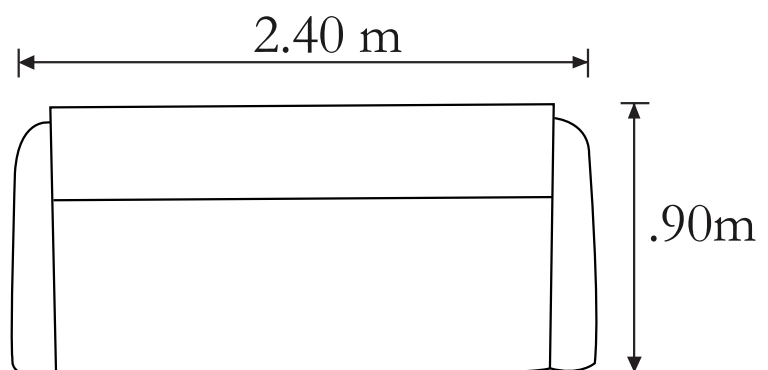

SALA VITENSSE

DIZ- VITENSSE-CRO

Venta Única

Características

Sala 3-2 love y/o sofa

Medidas:

Love Seat: 1.90 x .90 x .85

Sofá: 2.40 x .90 x .85

LOVE SEAT

SOFÁ

Alt: .85 m