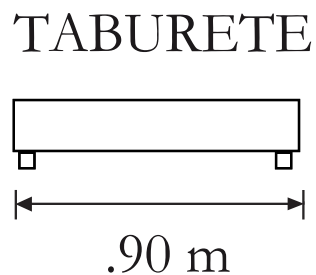

Medidas:

Futón: .90 de ancho, .90 taburete, 2 m extendido