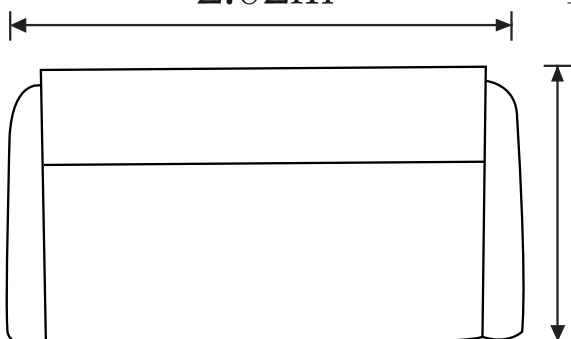

Venta Única

Características

Sala 3-2 love y/o sofa

Medidas:

Love Seat: 2.02 x .95 x .80 m

Sofá: 2.42 x .95 x .80 m

LOVE SEAT

2.02m

Alt: .80 m