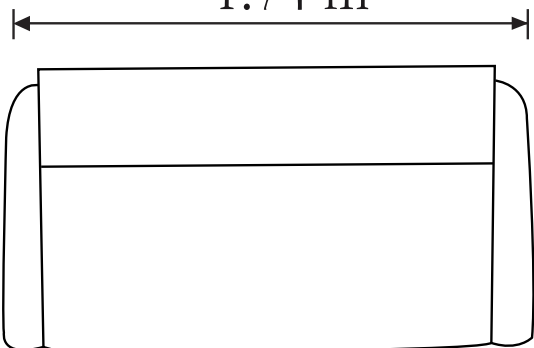

Tapizada en vinil oimsa color chocolate, respunte en contraste.

Asientos hule espuma de 10 cm D-20.

Respaldos hule espuma de 5 cm D-14, laminado delcron.

Patas metalicas.

LOVE SEAT

1.74 m

Alt: .80 m

SOFÁ