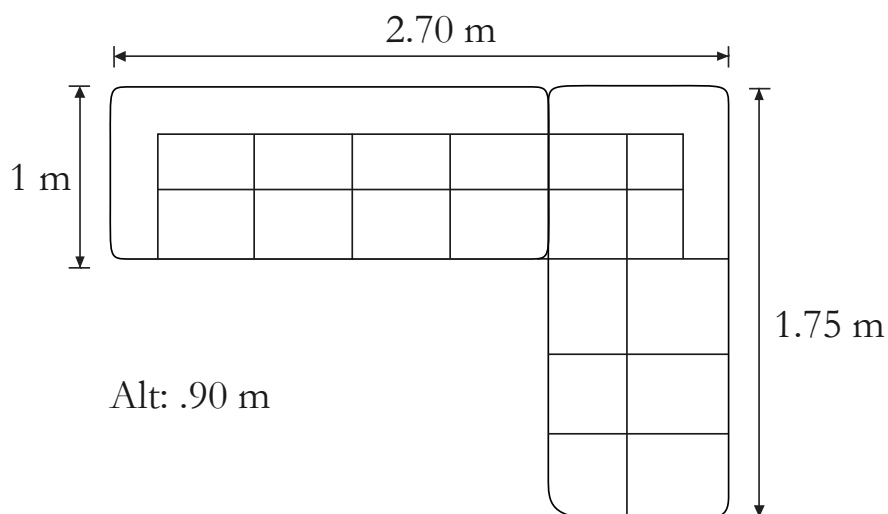

Características

Pespunte Om-23.

Pata de metal.

Fabricada en Olly-elephant-w105-ca.

Medidas:

Esquinera: 2.70 x 1.75 x .90 m