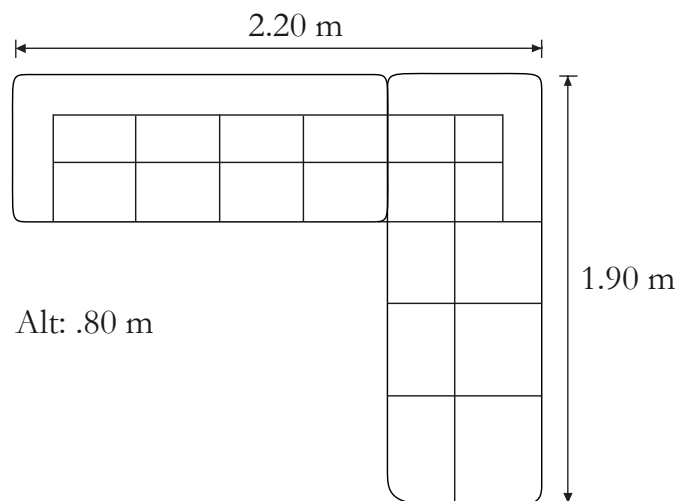

Medidas:

Esquinera: m

SALA ALBANIA

DIZ-ALBANIA-CRO

Características

Sala fabricada con madera de pino estufada.
Patas de plástico.

Medidas:

Esquinera: 2.20 x 1.90 x .80 m