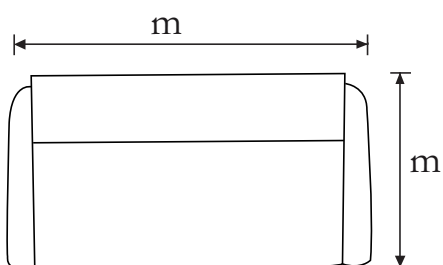

Características

Sala 3-2 love seat, sofa y/o individual

Medidas:

Love Seat:

Sofá:

LOVE SEAT

Alt: m