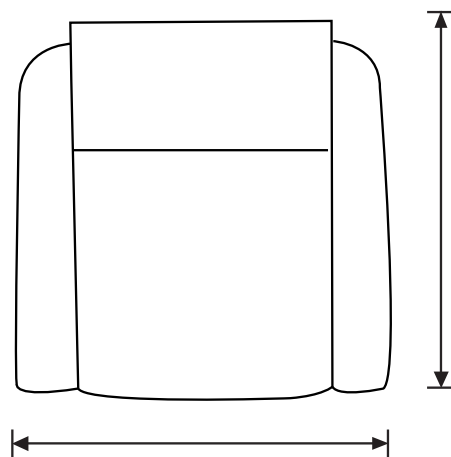

Medidas:

Sillón: .71 x .62 x .74 m

Características

Sillón fabricado en madera de pino estufada.

Tapizado en tela A.

Dos patas traseras de madera y dos patas delanteras de metal.

Alt: .74 m

.71 m