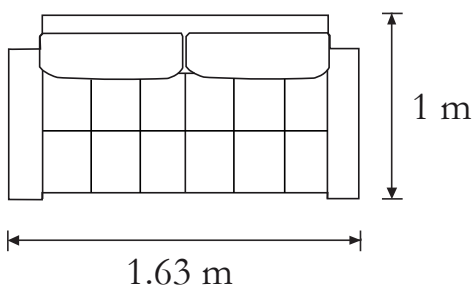

Sofá: 2.22 x .95 x .93 m

Taburete: 1.25 x .75 x .43 m

LOVE SEAT

Alt: .93 m

SOFÁ

TABURETE

Alt: .43 m

SALA BUCAREST

Medidas:

Love seat: 1.63 x 1 x .93 m

Sofá: 2.07 x 1 x .93 m

Taburete: .91 x .73 x .46 m

LOVE SEAT

Alt: .93 m

SOFÁ

TABURETE