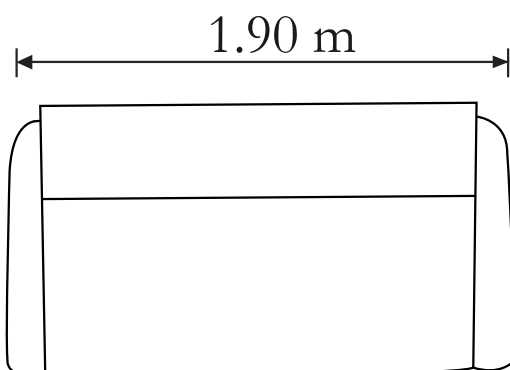

Venta Única

Características

Sala 3-2 love y/o sofa

Medidas:

Love Seat: 1.90 x .90 x .85

Sofá: 2.40 x .90 x .85

LOVE SEAT

SOFÁ