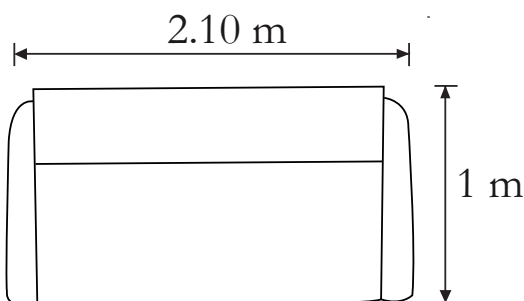

Medidas:

Love seat: 2.10 x 1 x .80 m

Sofá: 2.48 x 1 x .80 m

Individual: 1.25 x 1 x .80 m

LOVE SEAT

SOFÁ

SILLÓN

Alt: .80 m