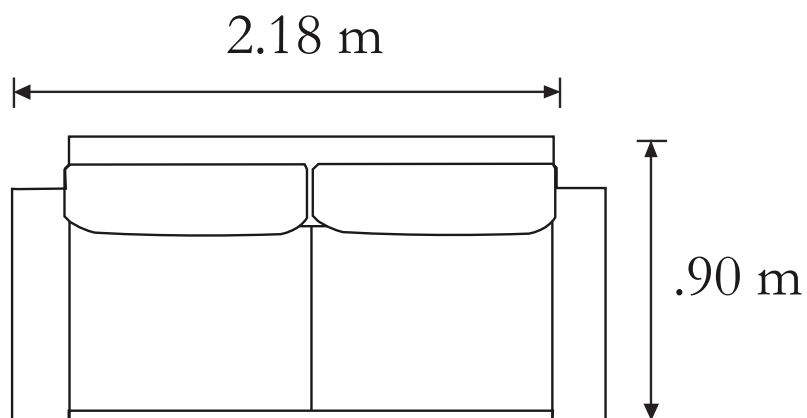

Medidas:

Sofá Cama: 2.18 X .90 X .80 m

Alt: .80 m