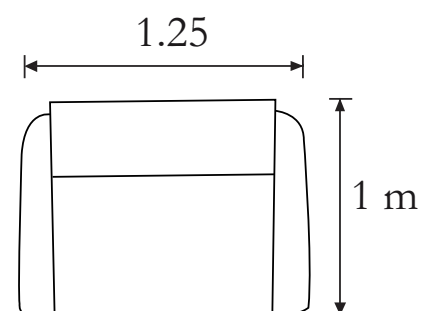

Medidas:

Love seat: 2.10 x 1 x .80 m

Sofá: 2.48 x 1 x .80 m

Individual: 1.25 x 1 x .80 m

LOVE SEAT

SOFÁ

SILLÓN

Alt: .80 m