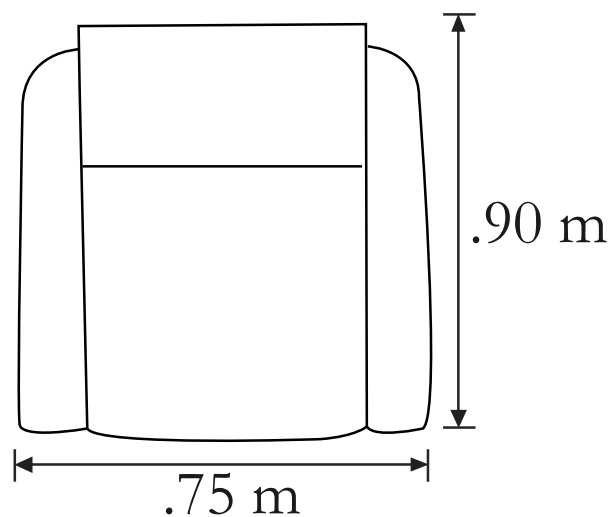

Características

Sillón fabricado en madera de pino estufada.
Asiento de hule espuma D-24, con bandastic y rafia laminada.
Respaldo de hule espuma de D-17 con bandastic.
Brazos de hule espuma D-14 con rafia laminada.

Alt: .85 m