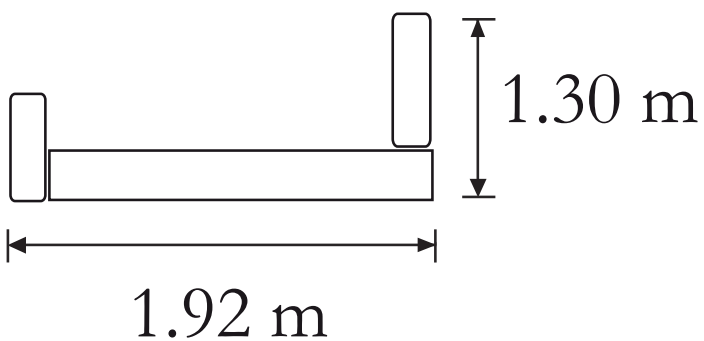

Medidas:

**Cama: Mat. 1.40, Queen 1.55,
 King 2.06 x 1.92 x 1.30 m**

CAMA

MAT. 1.40 m
QUEEN 1.55 m
KING 2.06 m

CABECERO DUQUE

DIZ-DUQUE-CRO

Características

Fabricado con madera de pino estufada.
Tapizado en andora.