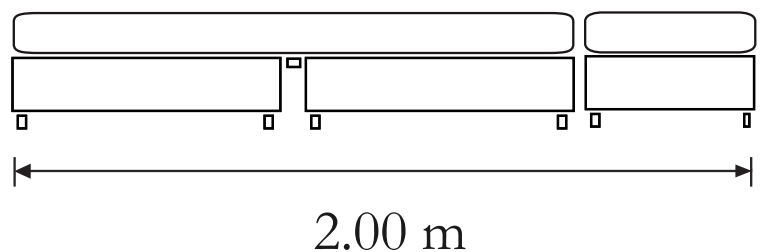

FUTON BALI

DIZ-FUTBALI-CRO

Venta Única

Características

Base fabricada con tablero de MDF reforzado, con madera de pino estufada.

Colchoneta fabricada con triturado de hule espuma con delcron laminado.

Medidas:

Futón: .90 de ancho, .90 taburete, 2 m extendido

EXTENDIDO