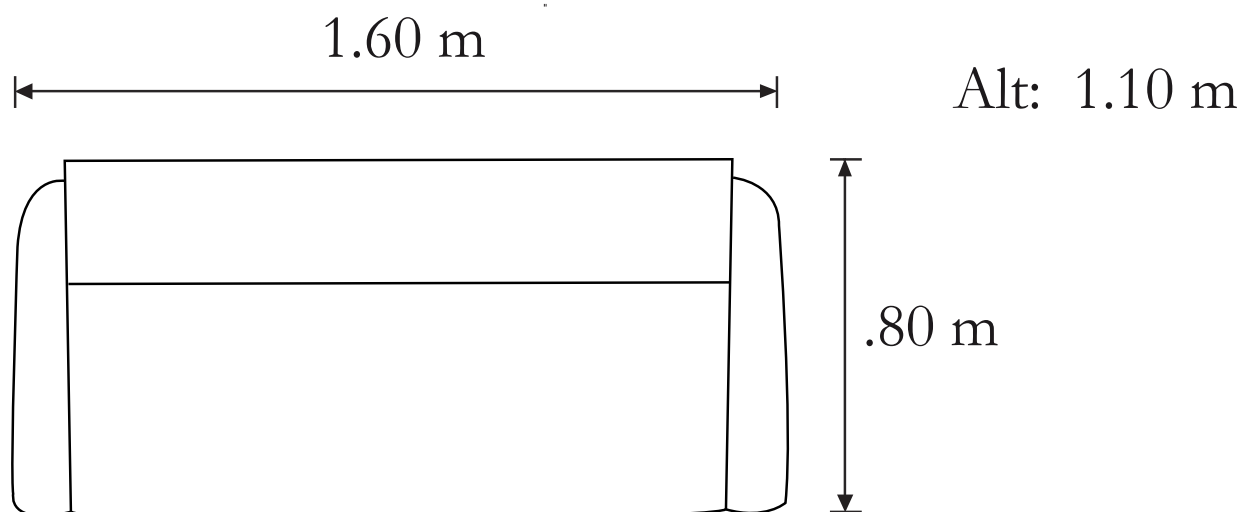

SILLÓN HANNOVER

DIZ-HANNOVER-CRO

Venta Única

Características

Fabricado con madera de pino estufada.
Patas de madera color chocolate.

Medidas:

Sillón: 1.60 x .80 x 1.10 m

SILLÓN JHACOB