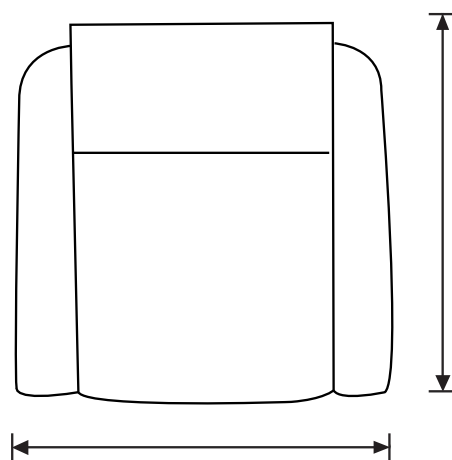

Características

Sillón fabricado con madera de pino estufada.
Tapizado en vinil anli importado.
Patas de madera.

Alt: .84 m