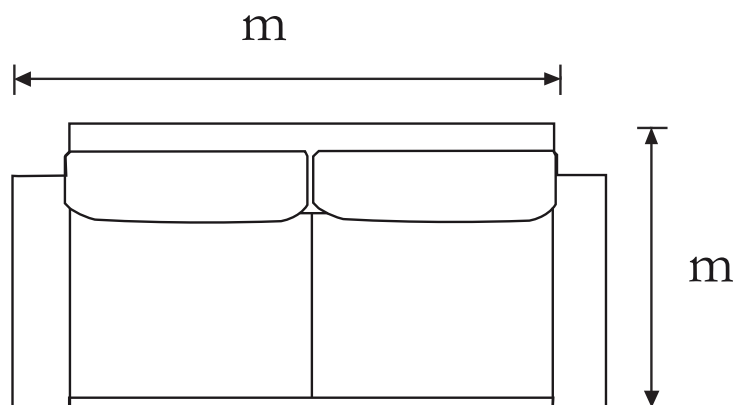

Venta Única

Características

Sofá Cama.

Medidas:

Sofá Cama:

Alt: m