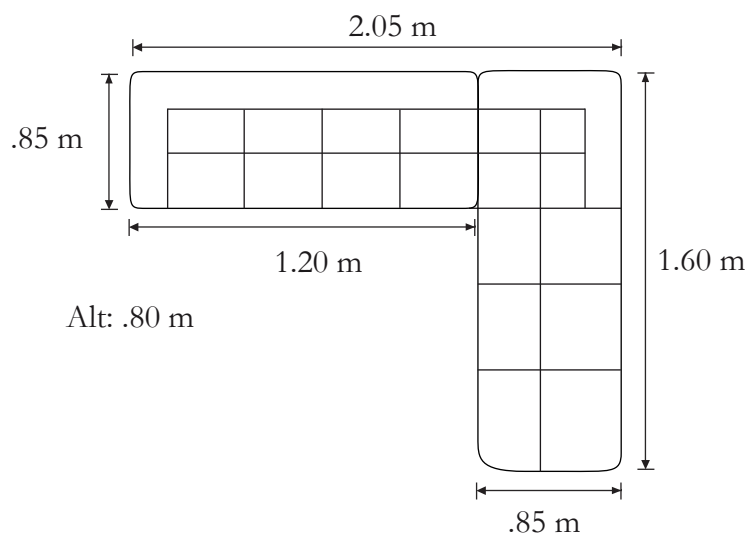

Características

Sala fabricada con madera de pino estufada.
Tapizada en vinil oimsa chocolate, respunte a contraste.
Asiento y respaldo hule espuma D-24, zig-zag y bandastic.
Patas de PVC.