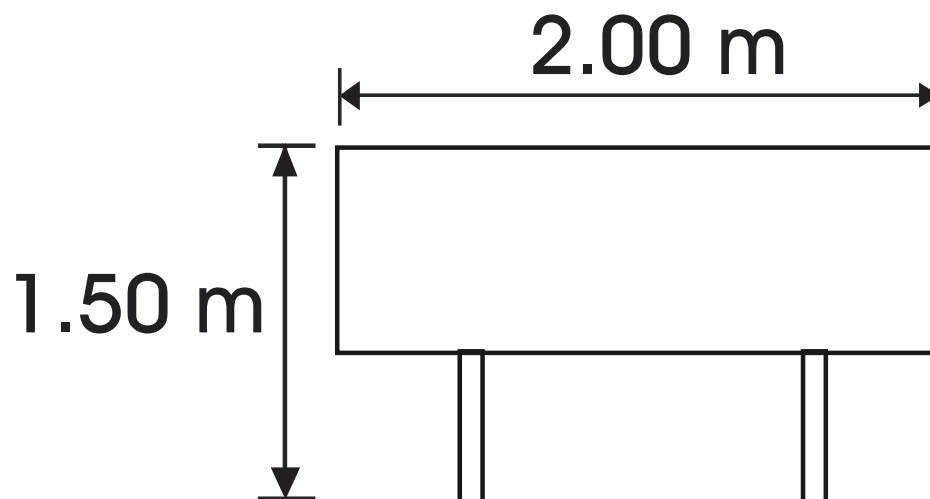

Medidas:

Cabecero: 2.00 x 1.50 m