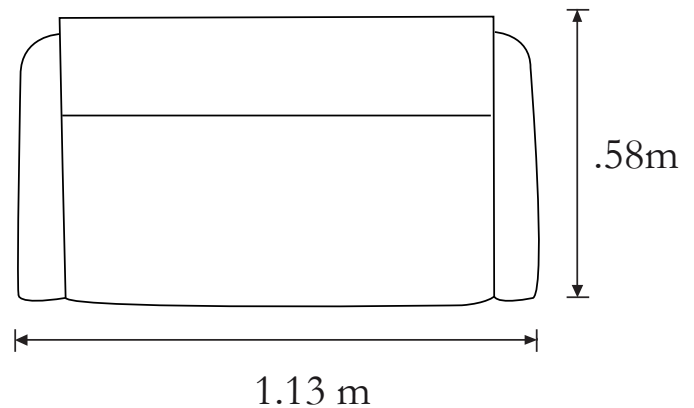

SILLÓN APOLO

DIZ-APOLO-CRO

Venta Única

Características

Sillón fabricado con madera de pino estufada.
Tapizado en UTP zodiac importado.
Patas de madera.

Medidas:

Sillón: .63 x .60 .84 m

Banca: 1.13 x .58 x .86 m

Alt: .84 m

Alt: .86 m