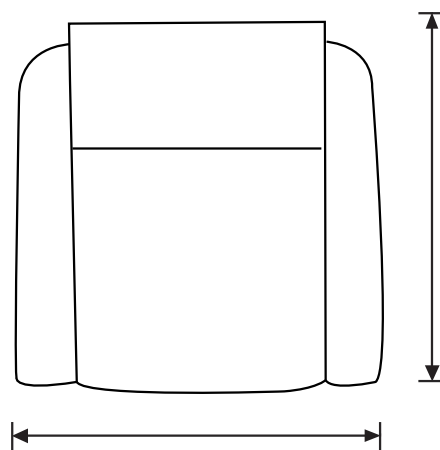

Sillón: .90 x .82 x .1.12 m

Características

Sillón fabricado en madera de pino estufada.

Tapizada en Olly Andora.

Asientos en hule espuma D-10.

Respaldo en fibra hueca helicoidal patas de madera.

Alt: 1.12 m