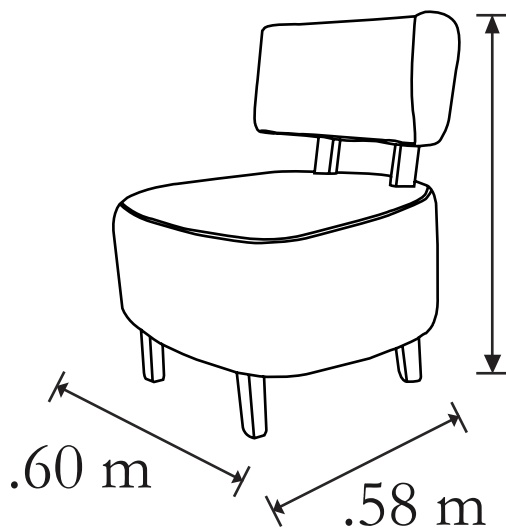

Sillón: .60 x .85 x .83 m

Alt: .83 m

SILLÓN MURANO

DIZ-MURANO-CRO

Venta Única

Medidas:

Sillón: .75 x .90 x .85 m

Características

Patas de madera.

Medidas:

Sillón: .60 x .58 x 76 m

Alt: .76 m

SILLON MAGIC

DIZ-MAGIC-CRO

Medidas:

Cubo: .60 x .62 x .65 m