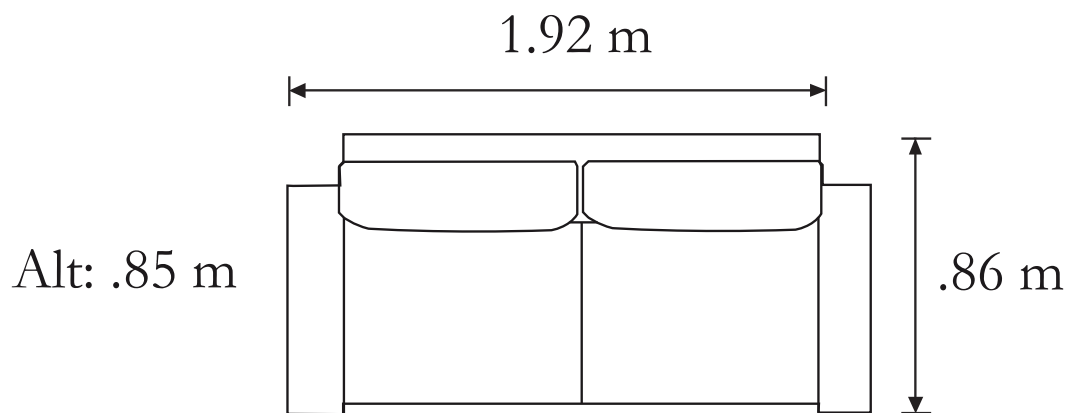

DIZ-ARCANOSOFACAMA-CRO

Venta Única

Características

Sillón fabricado en madera de pino estufada.
Asientos y respaldos hule espuma D-10.
Patas metalicas.

Medidas:

Sofá Cama: 1.92 x .86 x .85

SOFÁ

SOFÁ CHAGALL