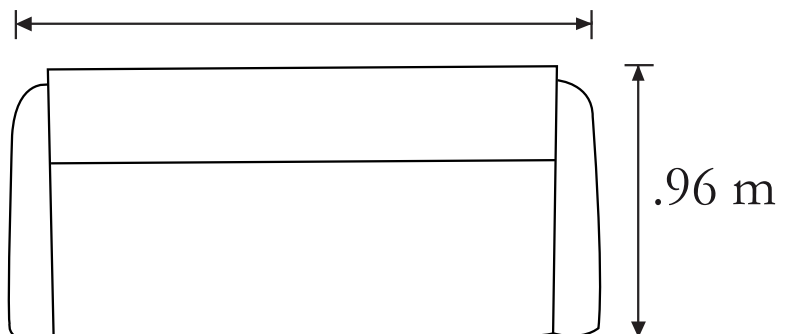

SALA DUCATTI

DIZ-DUCATTI-CRO

Venta Única

Características

Tapizado en olly loop.
Pespunte a contraste.
Patas negras PVC.

Medidas:

Love seat: 1.60 x .96 x .76 m
Sofá: 1.94 x .96 x .76 m

LOVE SEAT

1.60 m

Alt: .76 m

SOFÁ

1.94 m