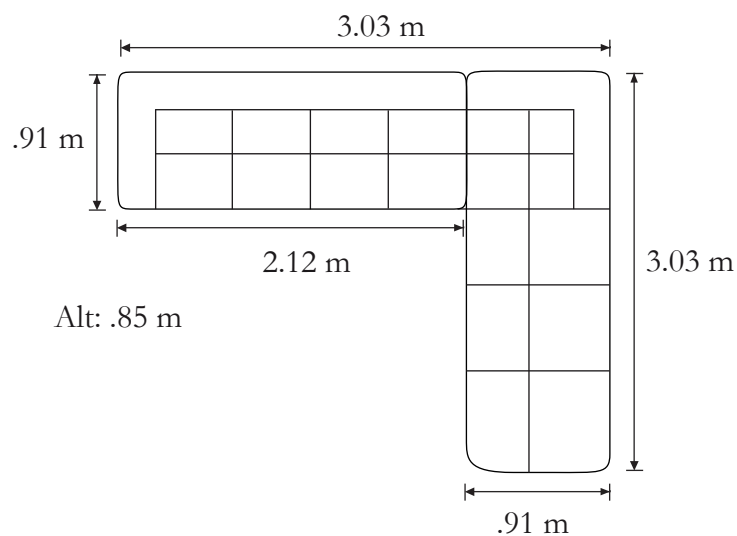

patas cilindricas de metal.

Medidas:

Esquinera: 3.03 x 3.03 x .85 m

SALA MAKKY

DIZ-MAKKY-CRO

Medidas:

Esquinera: 2.05 x 1.60 x .80 m

Características