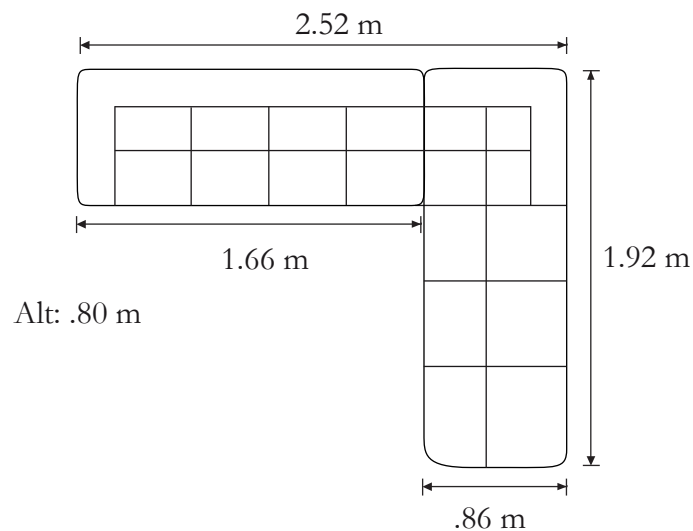

Características

Fabricada con madera de pino estufada.

Pepunte a contraste.

Asientos y respaldo de hule espume de densidad 20 con delcron laminado.

Patas metalicas 12 cm.