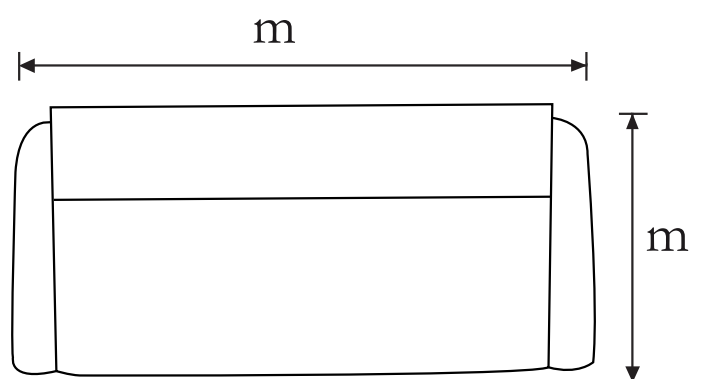

Características

Sala 3-2 love y/o sofa

Medidas:

Love Seat:

Sofá:

LOVE SEAT

SOFÁ