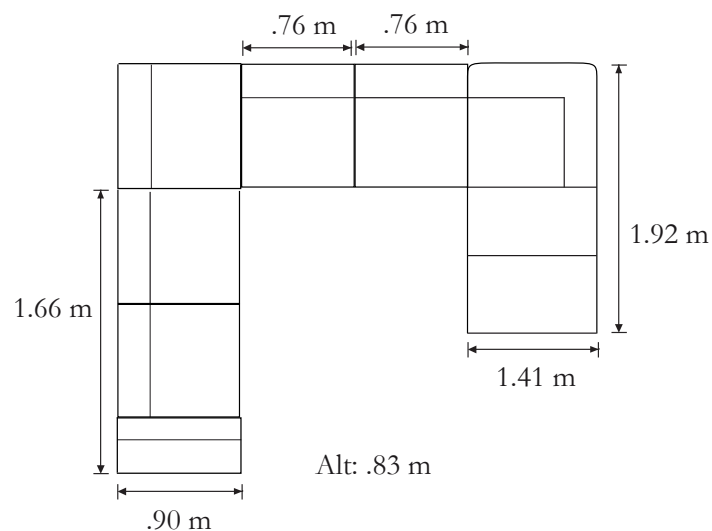

Características

Sala fabricada en madera de pino estufada.
Tapizada en Anli Vinil, respunte beige.
Asientos: Hule espuma D-10.
Respaldos: Fibra hueva helicoidal.
Patas de PVC en escuadra.

Medidas:

Modular: 3.89 x 2.56 x .83 m