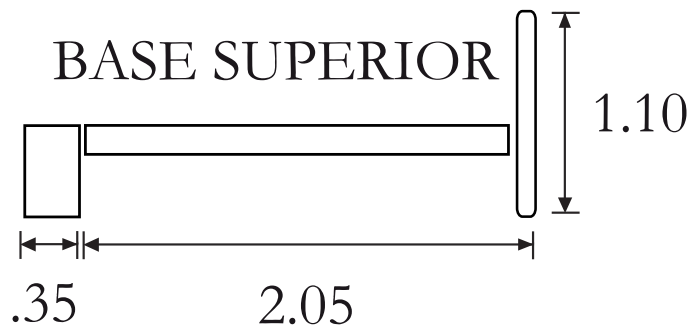

DIZ-TWIN-CRO

Venta Única

Características

Fabricada en madera de pino estufada.
 Tapizada en vinil oimsa chocolate.
 Pespunte a contraste.

Medidas:

Cabezera: 1.10 x 1.10 m

B. superior: 1.10 x 2.40 x 1.10 m

RECAMARA LITE