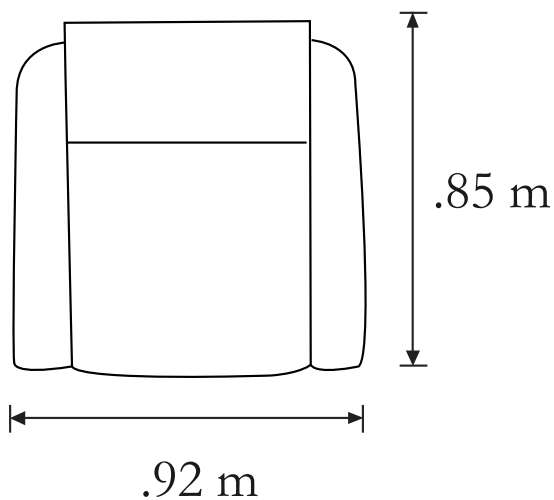

Medidas:

Sillón: .71 x .62 x .74 m

Características

Sillón fabricado en madera de pino estufada.

Tapizado en tela A.

Dos patas traseras de madera y dos patas delanteras de metal.

Alt: .74 m

.71 m

Medidas:

Sillón: .92 x .85 x 1.59 m

Alt: 1.59 m

Q-V00

DIZ-Q-V00

Medidas:

Cubo: .40 X .40 X .40 m

Características