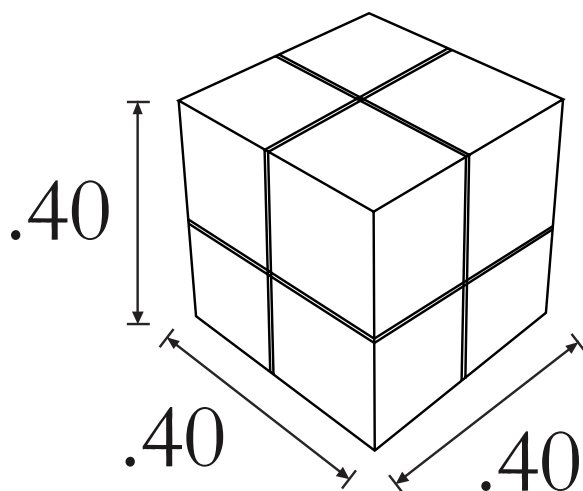

Características

Fabricado con madera de pino estufada.
Tapizado en vinil oimsa.
Pespunte a contraste.