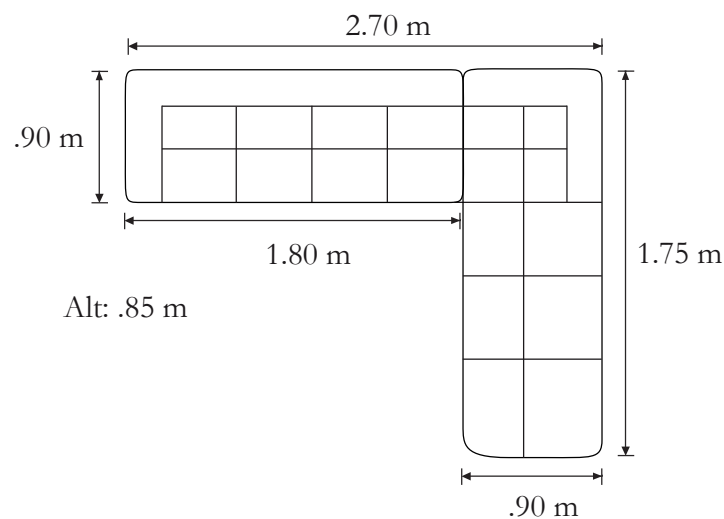

Medidas:

Esquinera: 2.70 x 1.75 x .85 m

SALA MILETTO ELITE

DIZ-MILETTOELITE-CRO

Venta Única

Características

Fabricada con madera de pino estufada.

Asientos de hule espuma de 10 cm densidad 20.