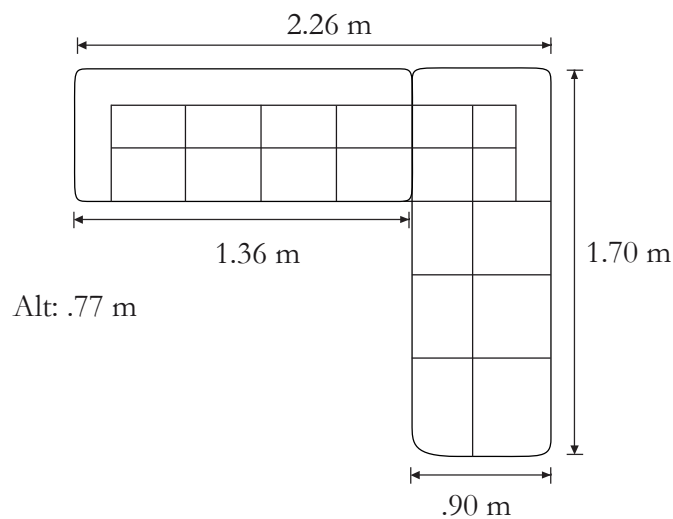

Características

- Sala fabricada con madera de pino estufada.
- Tapizada en loop rojo.
- Pespunte blanco.
- Patas negras.