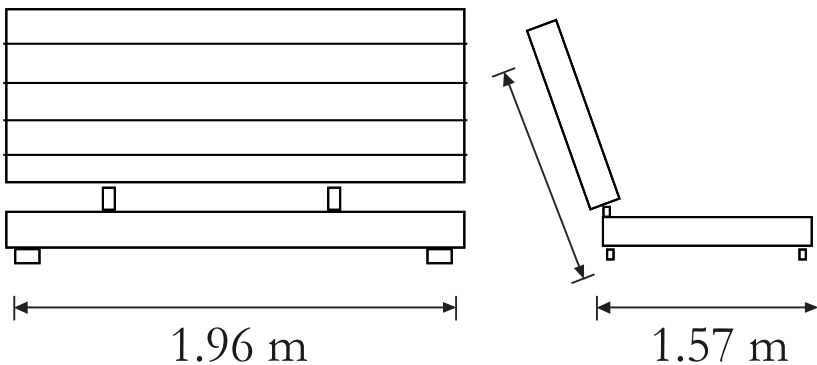

Colchoneta fabricada con triturado de hule espuma con delcron laminado.

COLCHONETA

1.90 x 1.20

SILLON WINTER

DIZ-WINTER-CRO

Medidas:

Cubo: .63 x .60 x .84 m

Características