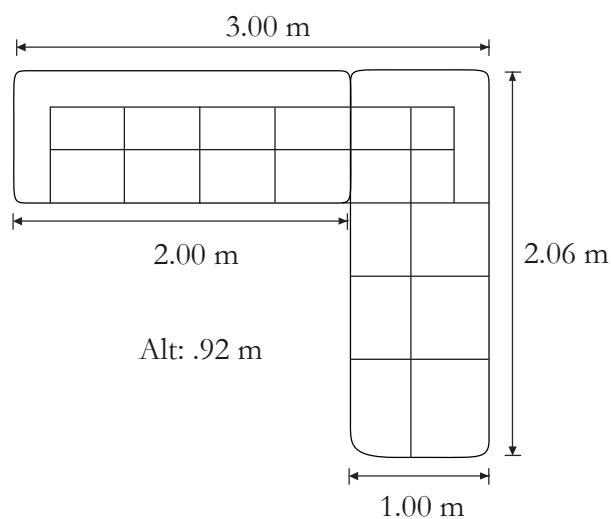

Características

Sala fabricada con madera de pino estufada.

Tapizada en microfibra desmanchable importada.

Cascos: Resorte de zig-zag cal. 8, hule espuma de 15mm D-24.

4 Cojines de respaldo con hule espuma de 10 cm D-20.