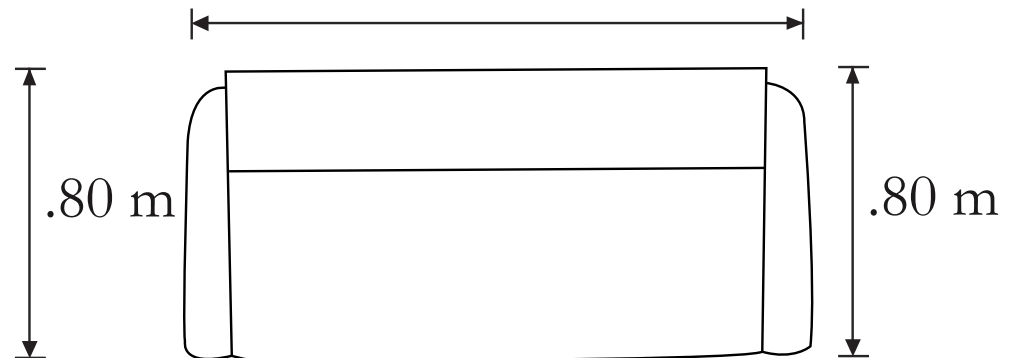

Características

- Fabricada con madera de pino estufada.
- Tapizada en vinil oimsa chocolate.
- Pespunte a contraste.
- Patas metálicas.

LOVE SEAT

1.63 m

Alt: .83 m

SOFÁ

1.93 m