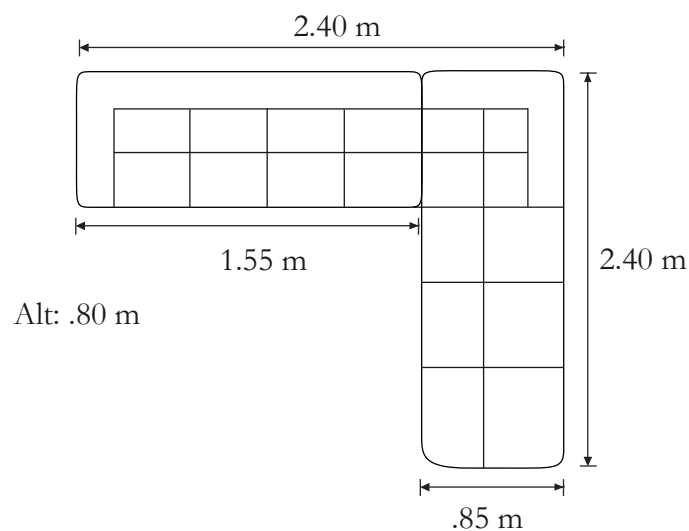

Características

Sala fabricada con madera de pino estufada.
tapizada en loop morado.

Pespunte blanco.

Patas negras.