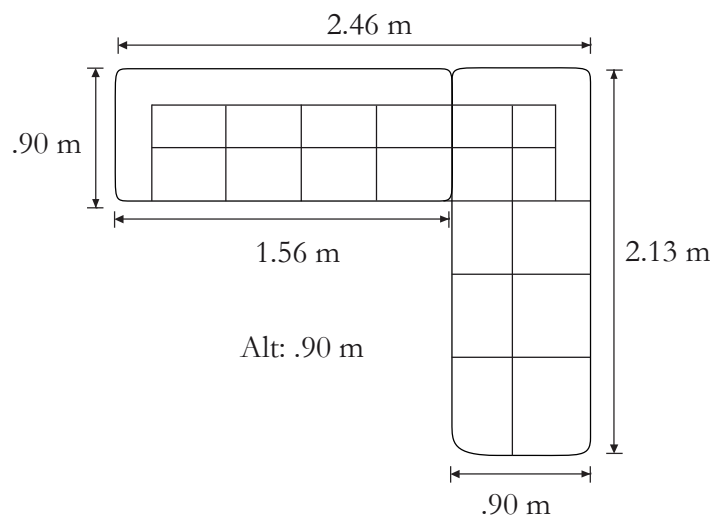

Características

Fabricada con madera de pino estufada.
Tapizada en tela B.
Pespunte blanco.
Patas negras de PVC.
Incluye baúl tapizado en tela B.

Medidas:

Esquinera: 2.46 x 2.13 x .90 m