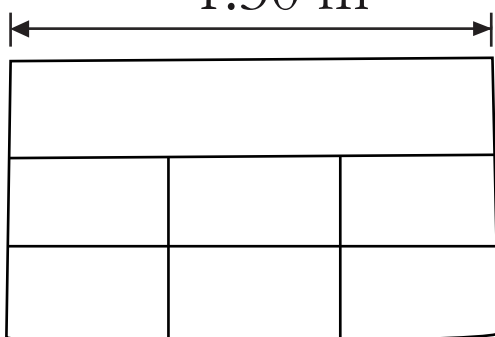

LOVE SEAT

1.30 m