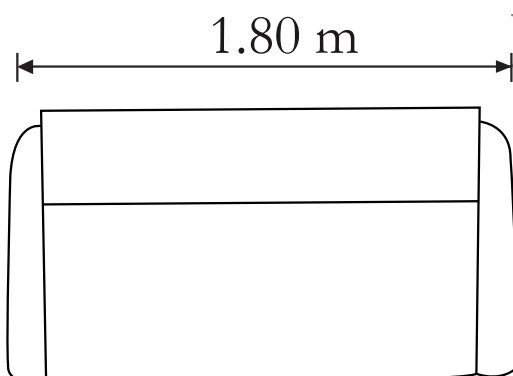

Venta Única

Características

Sala 3-2, love seat y/o sofá.

Medidas:

Love seat: 1.80 x .95 x .85 m

Sofá: 2.15 x .95 x 2.15 m

LOVE SEAT

Alt: .85 m