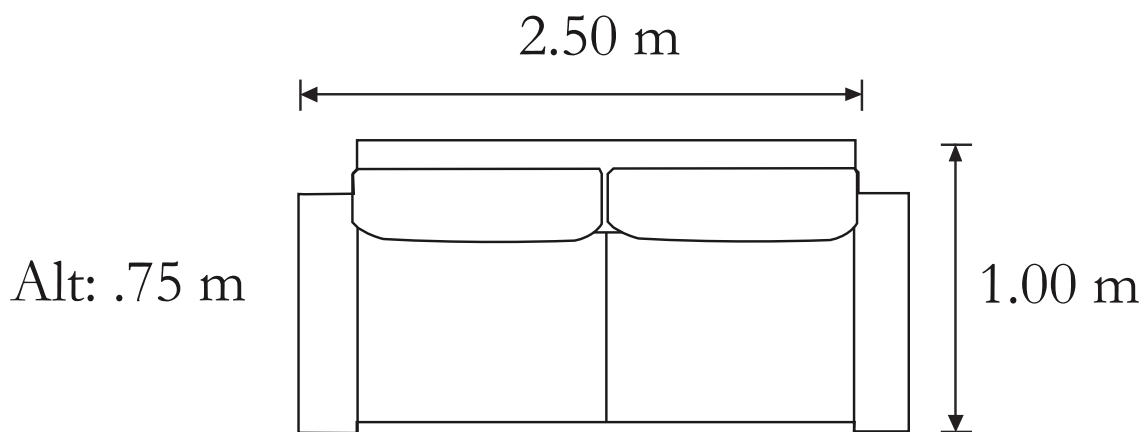

Características

Fabricada con madera de pino estufada..
Tapizada en tela B.
Pespunte al tono.