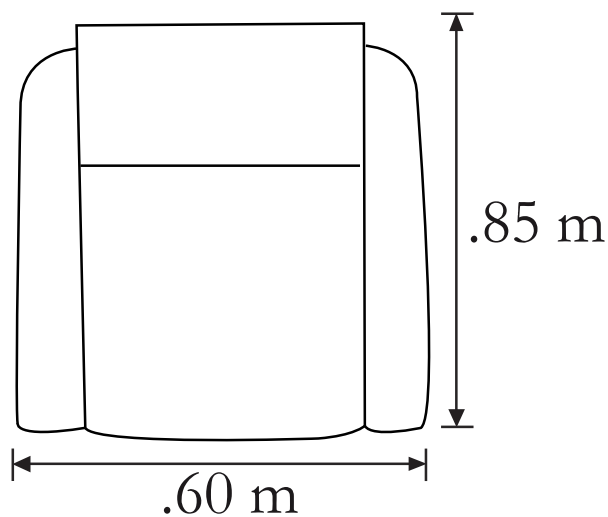

Medidas:

Sillón: .59 x .70 x .66 m

SILLÓN GAGA

DIZ-GAGA-CRO

Venta Única

Características

Sillón fabricado en madera de pino estufada.
Tapizado en tela A.

Medidas:

Sillón: .60 x .85 x .83 m

Alt: .83 m

SILLÓN MURANO

DIZ-MURANO-CRO

Venta Única

Medidas:

Sillón: .75 x .90 x .85 m

Características