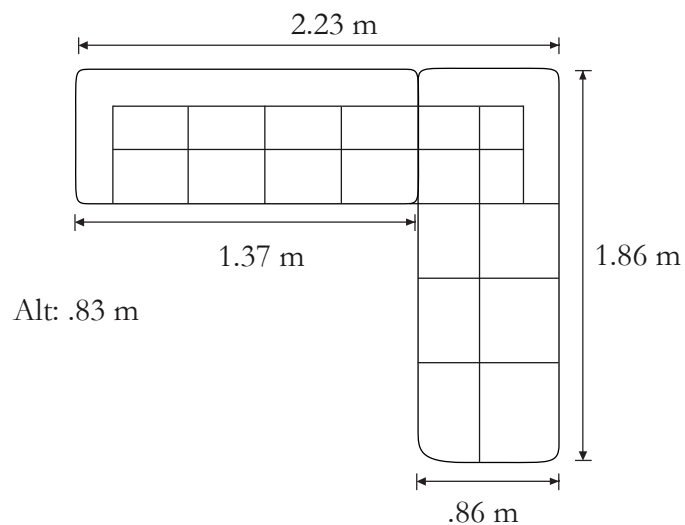

Medidas:

Esquinera: 2.23 x 1.86 x .83 m

Características

Sala fabricada en madera de pino estufada.

Tapizada en vinipiel oimsa.

Patas metalicas 12 cm.

SALA PASSION

DIZ-PASSION-CRO