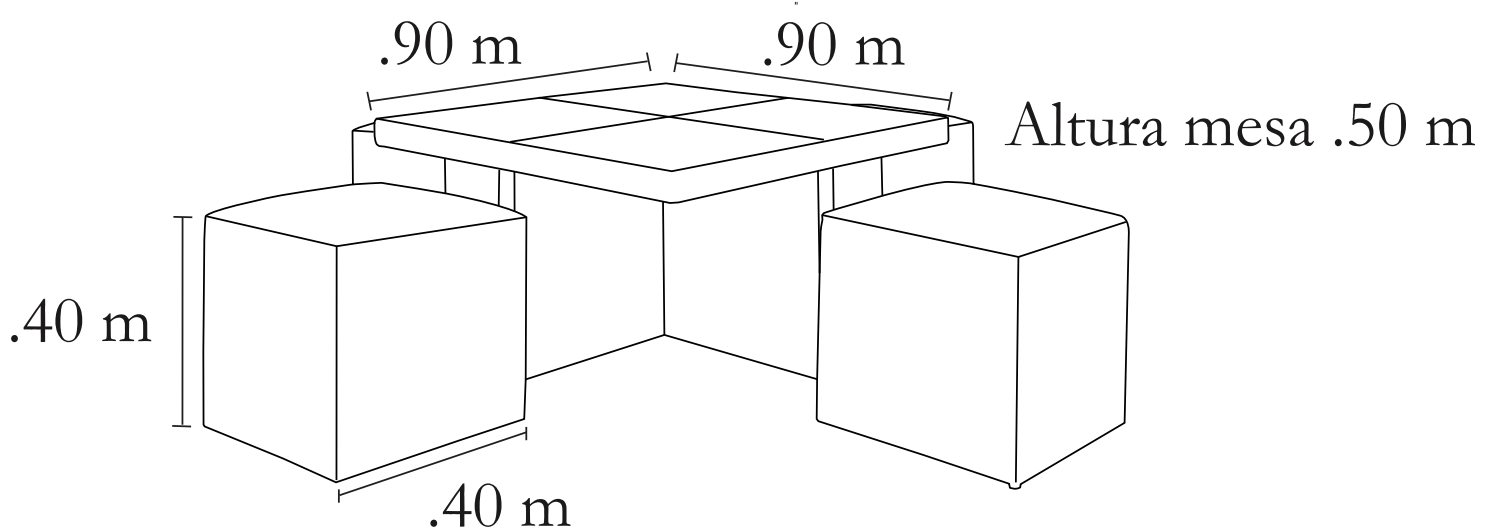

Medidas:

Mesa: .90 x .90 X .50 m

Cubos: .40 x .40 x .40 m