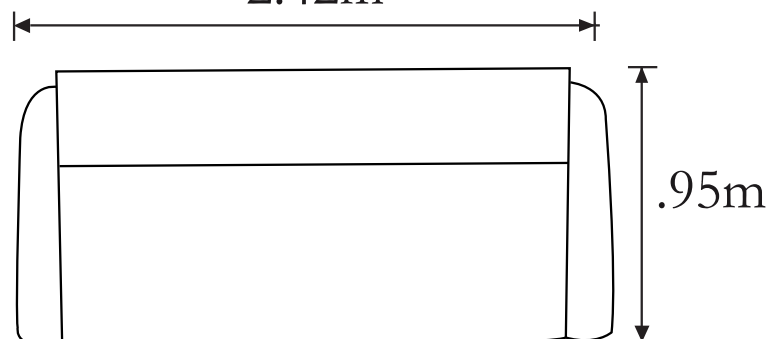

SALA ELEMENTS

DIZ-ELEMENTS-CRO

Venta Única

Características

Sala 3-2 love y/o sofa

Medidas:

Love Seat: 2.02 x .95 x .80 m

Sofá: 2.42 x .95 x .80 m

LOVE SEAT

2.02m

Alt: .80 m

SOFÁ

2.42m