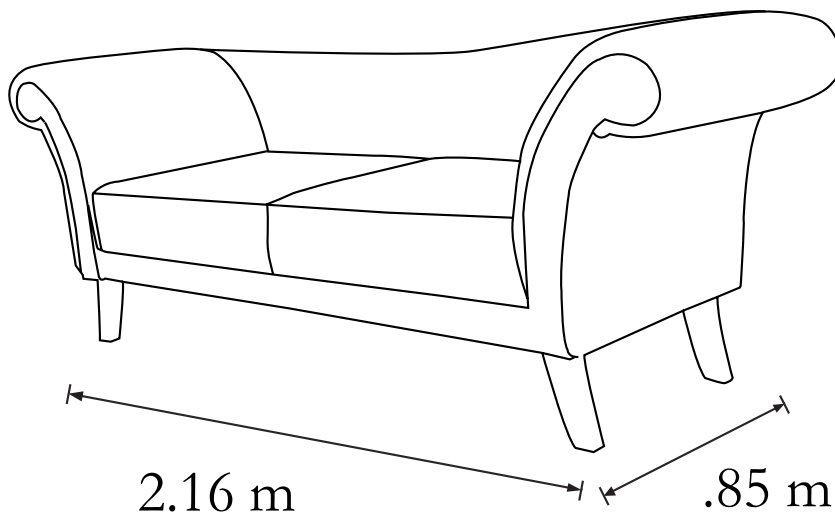

Alt: .95 m

SALA FANTASY

DIZ-FANTACY-CRO

Medidas:

Love seat: 1.12 x .70 x .70 m

Sofá: 1.40 x .70 x .70 m

Características

Fabricada con madera de pino estufada.