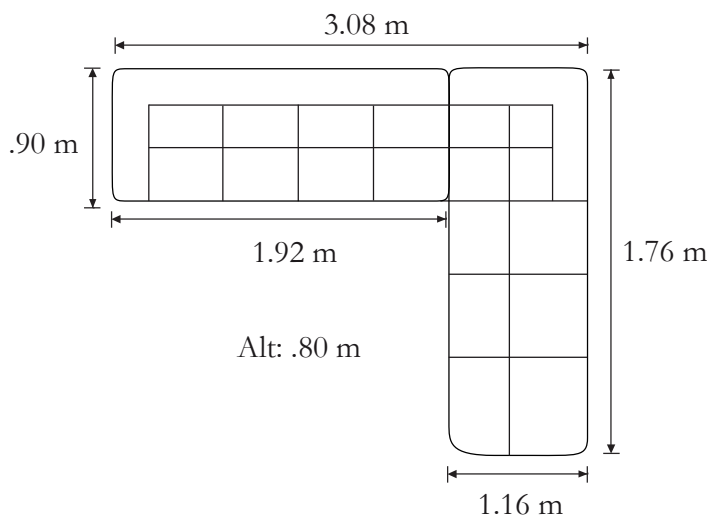

Características

- Sala fabricada con madera de pino estufada.
- Tapizada en tela A.
- Práctico compartimiento que la convierte en cama.
- Compartimiento tipo baul en el cheslonge.
- Pespunte blanco.
- Sin patas.