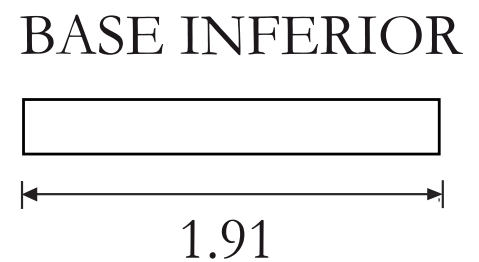

DIZ-TWIN-CRO

Venta Única

Características

Fabricada en madera de pino estufada.
 Tapizada en vinil oimsa chocolate.
 Pespunte a contraste.

Medidas:

Cabezera: 1.10 x 1.10 m

B. superior: 1.10 x 2.40 x 1.10 m

RECAMARA LITE