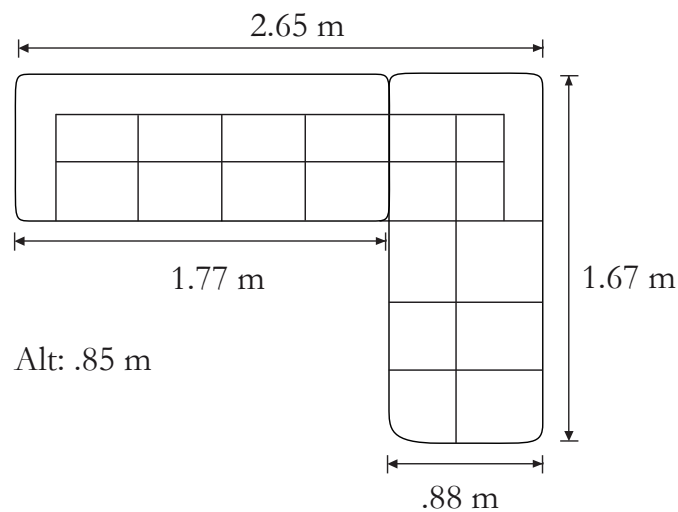

Características

Fabricada con madera de pino estufada.

Asientos de hule espuma de 10 cm densidad 20.

Respaldos fibra hueca abierta (helicoidal) con bandastic.

Patas metalicas.

Medidas:

Esquinera: 2.65 x 1.67 x .85m