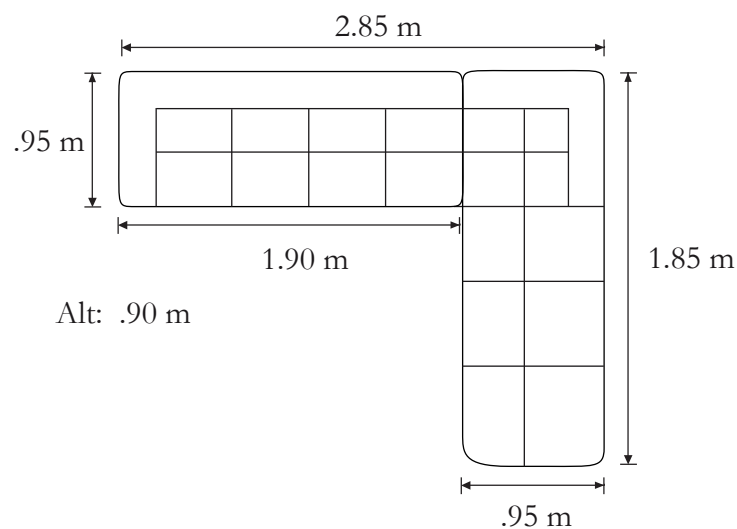

Características

Sala fabricada en madera de pino estufada.

Tapizada en vinil milan color uva.

Asientos y respaldos con espuma D-24 con zig-zag y bandastic.

Patas metálicas cilíndricas.

Medidas:

Esquinera: 2.85 x 1.85 x .90 m