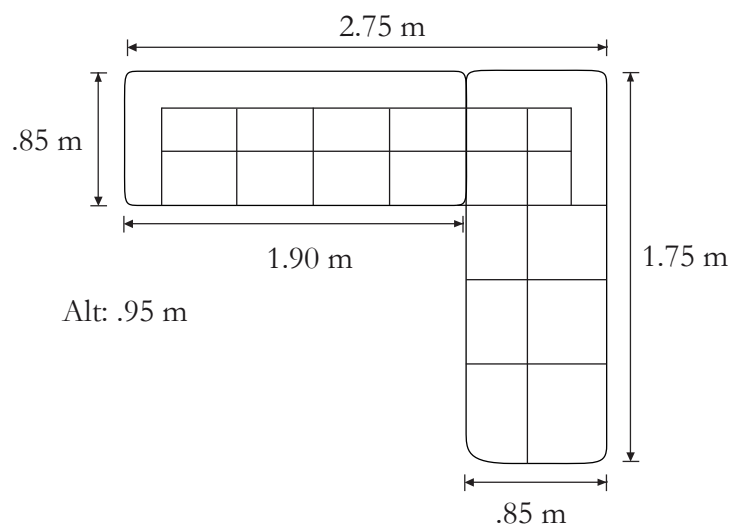

Medidas:

Esquinera: 2.75 x 1.75 x .95 m