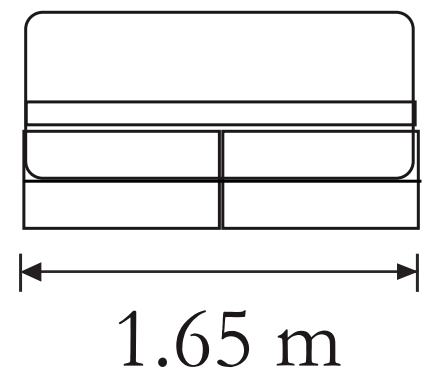

RECAMARA NOVAPERSIA

DIZ-NOVAPERSIA (MAT, BQS, KS)-CRO

Venta Única

Características

Fabricada en madera de pino estufada.
Tapizada en vinil oimsa y UTP santa fe color oro/café en cabecera.
Pespunte en contraste.
Somnier abatible.

Medidas:

Cama: 1.65 x 2.06 x 1.25 m

CAMA