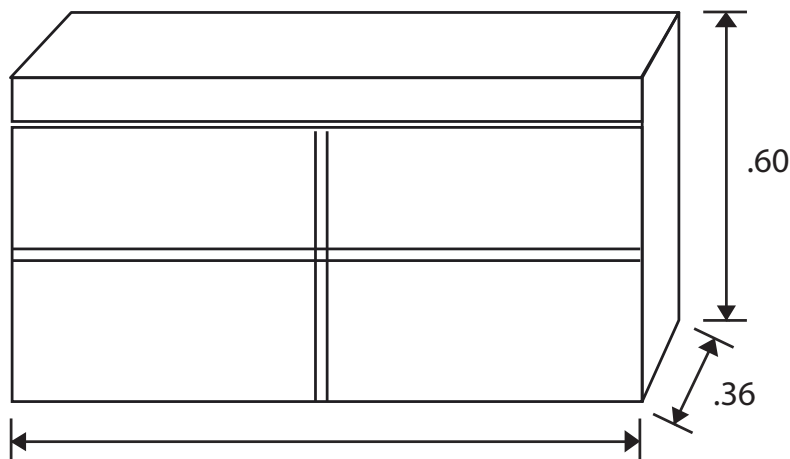

Medidas:

Individual: 1.10 x .36 x .60 m

Matrimonial: 1.45 x .36 x .60 m

Queen: 1.60 x .36 x .60 m, King: 2.10 x .36 x .60 m