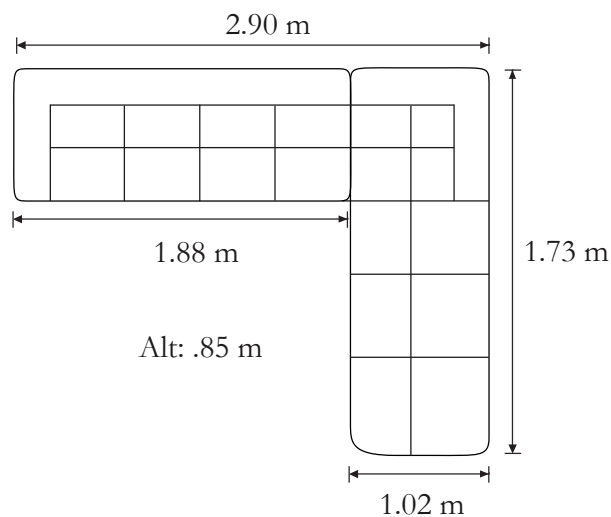

Medidas:

Esquinera: 2.90 x 1.73 x .85 m