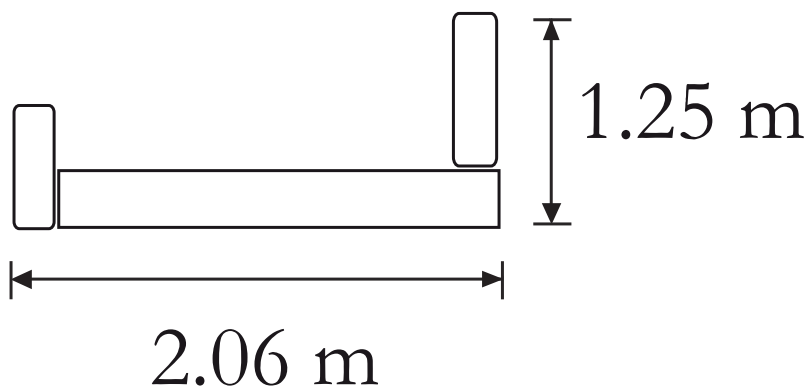

RECAMARA NOVAPERSIA

DIZ-NOVAPERSIA (MAT, BQS, KS)-CRO

Venta Única

Características

Fabricada en madera de pino estufada.
Tapizada en vinil oimsa y UTP santa fe color oro/café en cabecera.
Pespunte en contraste.
Somnier abatible.

Medidas:

Cama: 1.65 x 2.06 x 1.25 m

CAMA