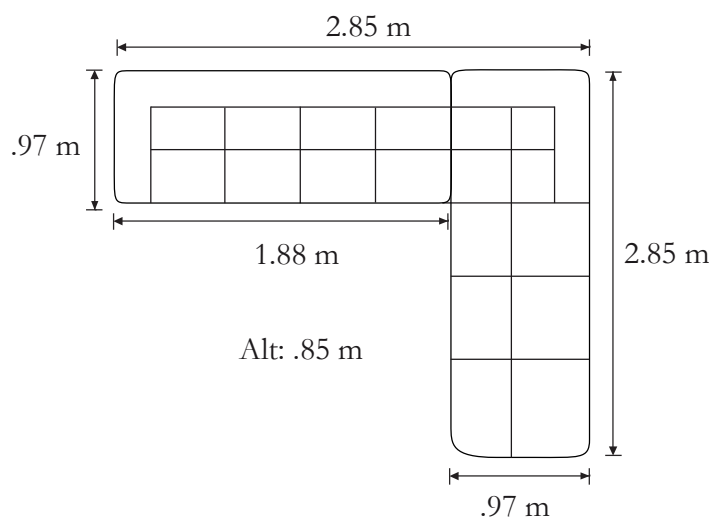

CATÁLOGO 2015

SALA ALTEZZA

DIZ-ALTEZZA-CRO

Venta Única

Características

- Sala fabricada con madera de pino estufada.
- Trazada en piel lésence.
- Pespunte en contraste.
- Patas de madera.

Medidas:

Love seat: 1.86 x .95 x .93 m

SALA KUBIK

DIZ-KUBIK-ESQ-CRO

Venta Única

Descripción

Sala esquinera.

Medidas:

Esquinera: 2.85 x 2.85 x .85 m

SALA COQUETTE