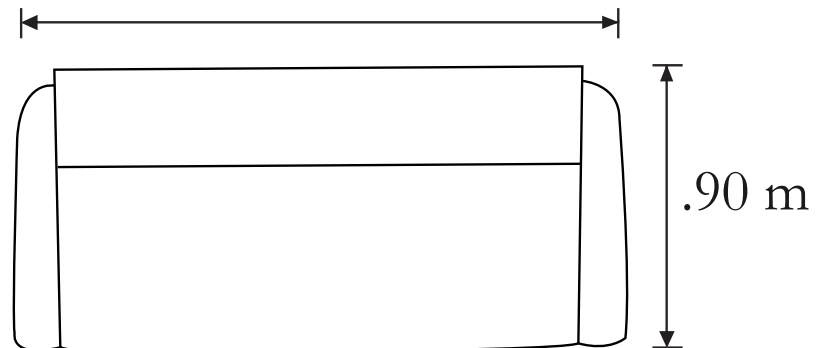

Alt: .80 m

SOFÁ

2.02 m