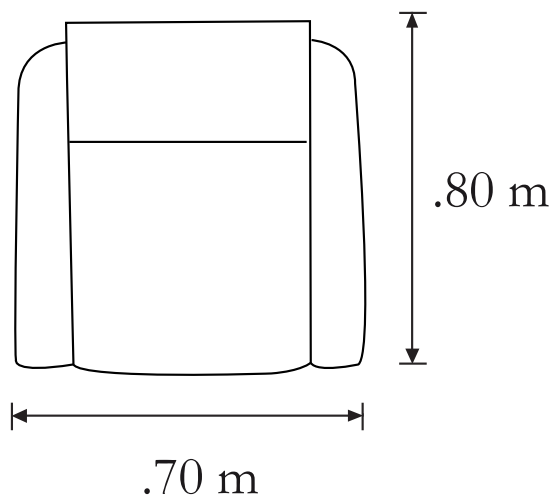

Características

Sillón fabricado en madera de pino estufada.
Aapizado en tela A.
Patas metalicas.

Medidas:

Sillón: .70 x .80 X .76 m

Alt: .76 m