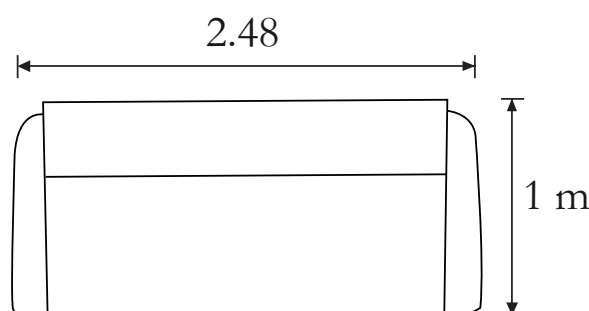

Medidas:

Love seat: 2.10 x 1 x .80 m

Sofá: 2.48 x 1 x .80 m

Individual: 1.25 x 1 x .80 m

LOVE SEAT

SOFÁ

SILLÓN

Alt: .80 m