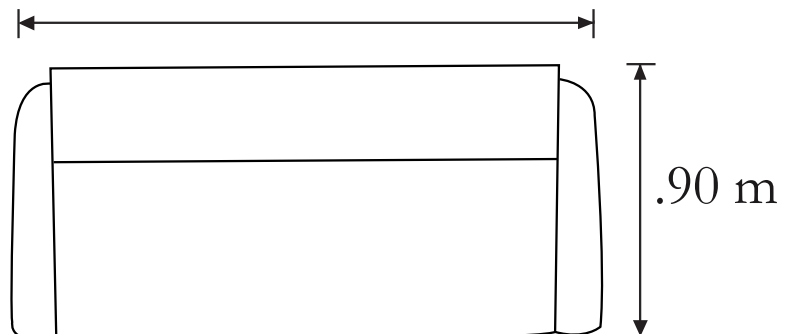

Asientos hule espuma D-10 y patas metálicas.

LOVE SEAT

1.85 m

Alt: .85 m

SOFÁ

2.15 m

SALA FRANCHEZZA

DIZ-FRANCHEZZA-CRO