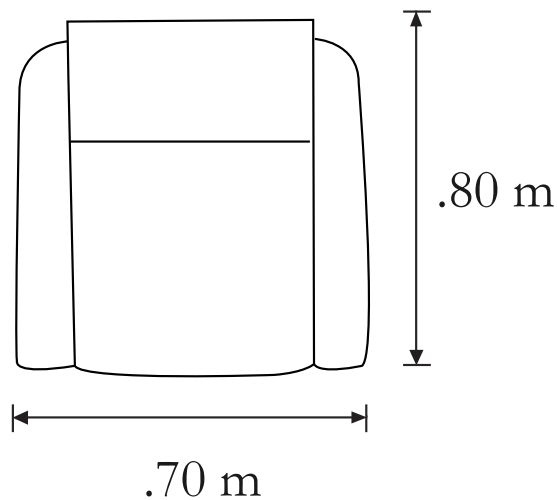

Medidas:

Sillón: .70 x .80 x .90 m

Alt: .90 m