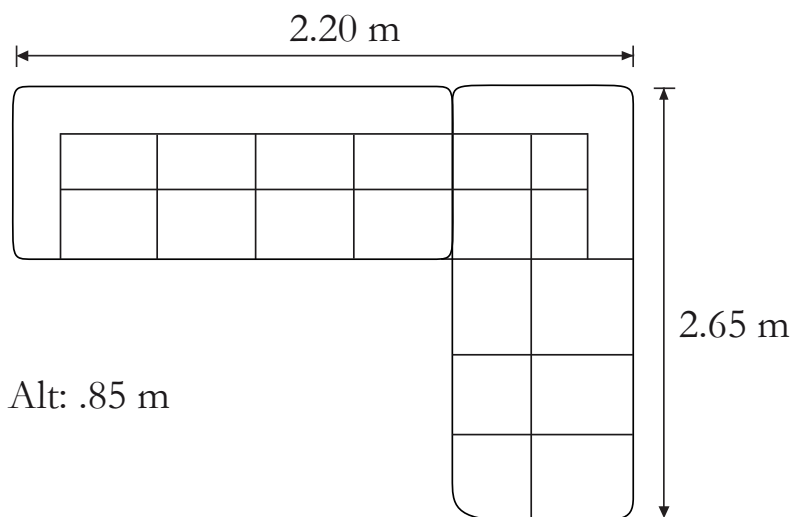

Medidas:

Esquinera: 2.20 x 2.65 x .85 m

SALA OPTIMUS

DIZ-OPTIMUS-CRO

Venta Única

Medidas:

Esquinera: 3.08 x 1.76 x .80 m

Características