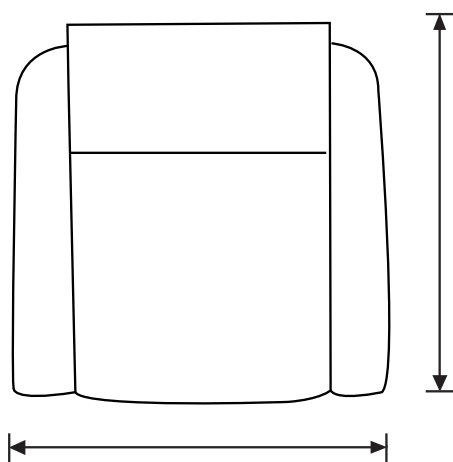

Características

- Sillón fabricado en madera de pino estufada.
- Tapizado en telas discontinuadas.
- Dos patas traseras de madera y dos patas delantera de metal.

Alt: .65 m