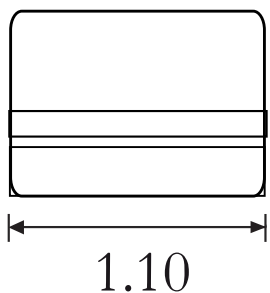

DIZ-TWIN-CRO

Venta Única

Características

Fabricada en madera de pino estufada.
 Tapizada en vinil oimsa chocolate.
 Pespunte a contraste.

Medidas:

Cabezera: 1.10 x 1.10 m

B. superior: 1.10 x 2.40 x 1.10 m

RECAMARA LITE