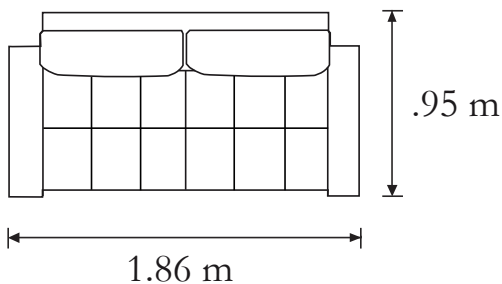

CATÁLOGO 2015

SALA ALTEZZA

DIZ-ALTEZZA-CRO

Venta Única

Características

- Sala fabricada con madera de pino estufada.
- Trazada en piel lésence.
- Pespunte en contraste.
- Patas de madera.

Medidas:

Love seat: 1.86 x .95 x .93 m

Sofá: 2.22 x .95 x .93 m

Taburete: 1.25 x .75 x .43 m

LOVE SEAT

Alt: .93 m

SOFÁ

TABURETE

Alt: .43 m

SALA BUCAREST