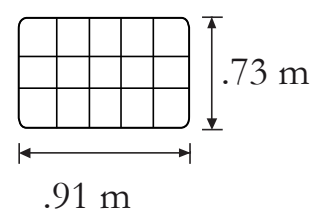

SALA BUCAREST

DIZ-BUCAREST-CRO

Venta Única

Características

Sala fabricada con madera de pino estufada.
Tapizada en vinipiel color tabaco respunte beige.
Asientos con hule espuma de 15 cm densidad 24.
Respaldos con fibra helicoidal.
Patas de madera triangular de 7 cm.

Medidas:

Love seat: 1.63 x 1 x .93 m

Sofá: 2.07 x 1 x .93 m

Taburete: .91 x .73 x .46 m

LOVE SEAT

Alt: .93 m

SOFÁ

TABURETE

Alt: .46 m