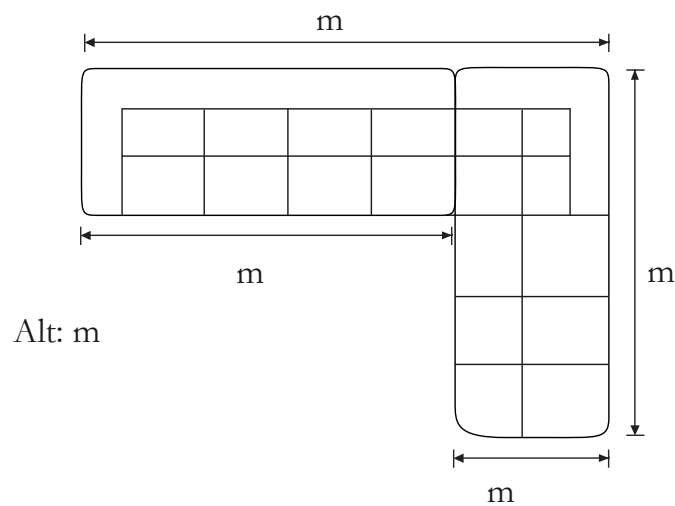

Venta Única

Características
Sala esquinera.

Medidas:

Esquinera: m