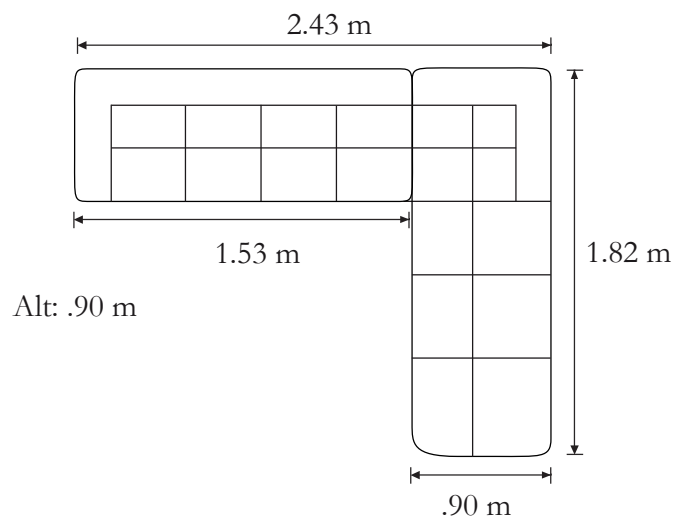

Medidas:

Esquinera: 2.43 x 1.82 x .90 m

Características

Fabricada en madera de pino estufada.
Asiento de hule espuma densidad 24 con resorte y zig-zag.
Respaldo de fibra hueca heliocoidal con bandastic.
Patas de plastico 5 cm.