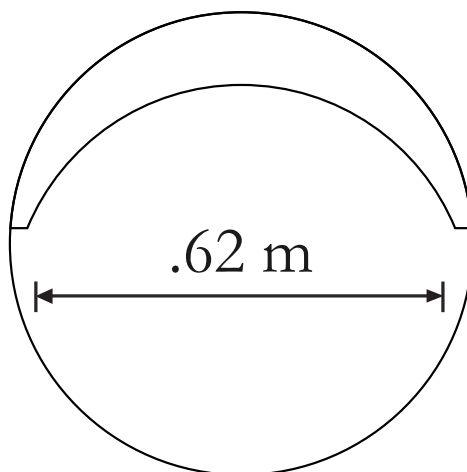

Características

Sillón fabricado en madera de pino estufada.

Tapizado en vinipiel oimsa.

Con hule espuma de 2 cm D-17 en cascós.

Asiento y respaldo de hule espuma 5 cm, D-20.

Alt: .71 m