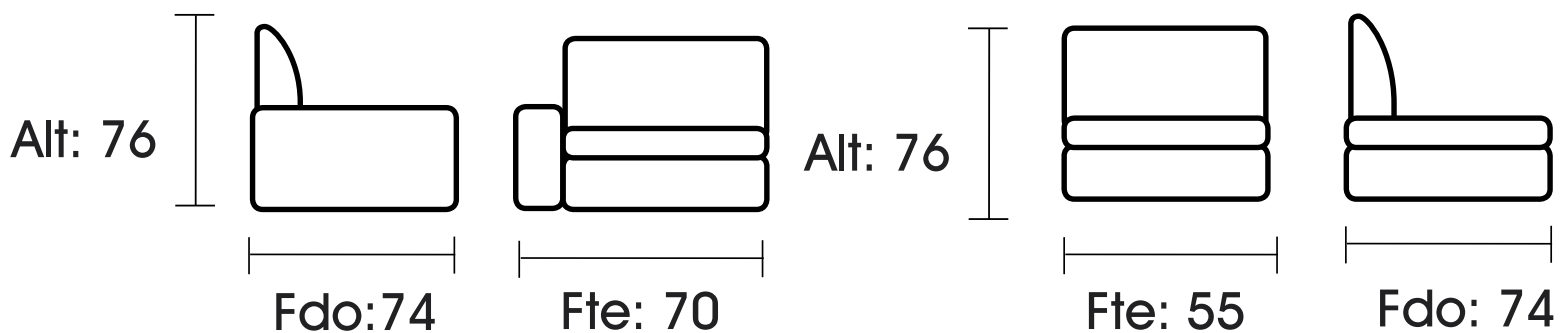

Medidas:

Sillón: .92 x .85 x 1.59 m

Alt: 1.59 m

Q-V00

DIZ-Q-V00

Medidas:

Cubo: .40 X .40 X .40 m

Características

Medidas:

Sillón c/ brazo: .70 x .74 x .76 m

Sillón s/ brazo: .55 x .74 x .76 m

MESA DE CENTRO DESIRE

DIZ-DESIRE-CRO

Venta Única

Características

Mesa tapizada en tela A