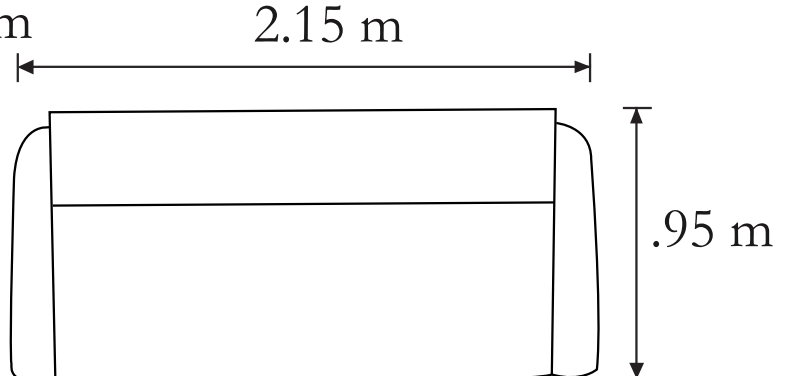

SALA FRANCHEZZA

DIZ-FRANCHEZZA-CRO

Venta Única

Características

Sala 3-2, love seat y/o sofá.

Medidas:

Love seat: 1.80 x .95 x .85 m

Sofá: 2.15 x .95 x 2.15 m

LOVE SEAT

Alt: .85 m

SOFÁ