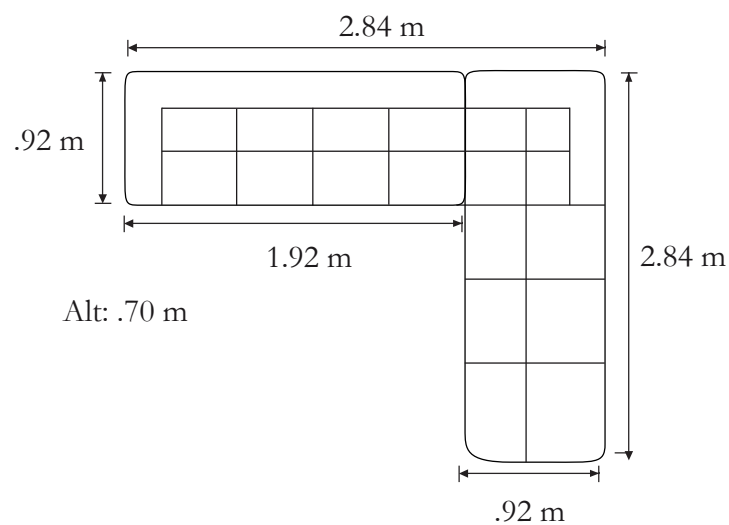

Venta Única

Características

Sala fabricada en madera de pino estufada.

Asientos: Resorte de zig-zag cal. 8, bandastic, hule espuma D-24.

Respaldos: Fibra hueca helicoidal.

Patas de plastico.

Medidas:

Esquinera: 2.84 x 2.84 x .70 m