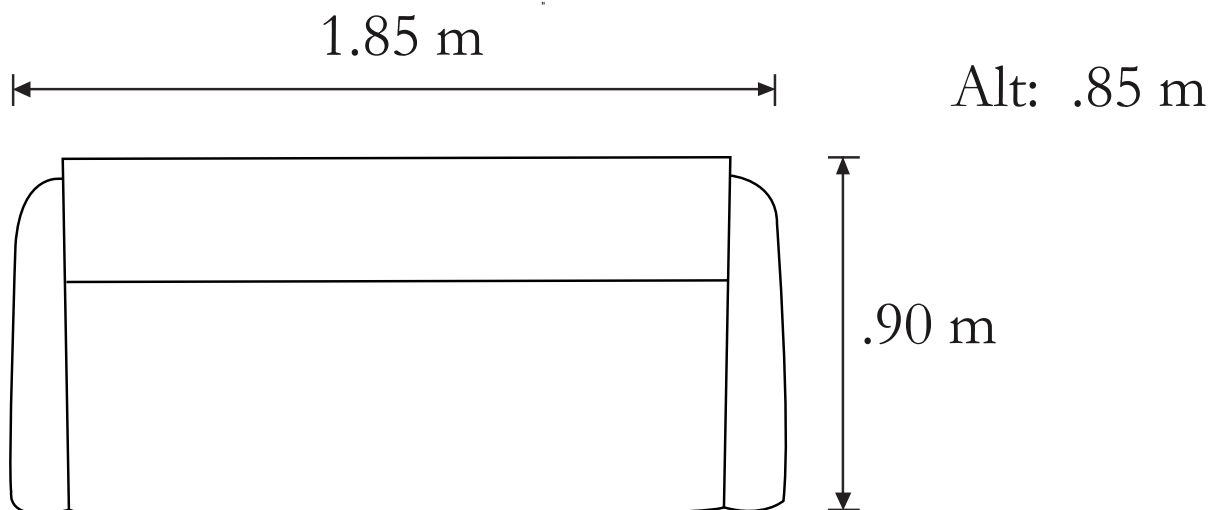

SILLÓN HANNOVER

DIZ-HANNOVER-CRO

Venta Única

Características

Fabricado con madera de pino estufada.
Patas de madera color chocolate.

Medidas:

Sillón: 1.60 x .80 x 1.10 m

SILLÓN JHACOB