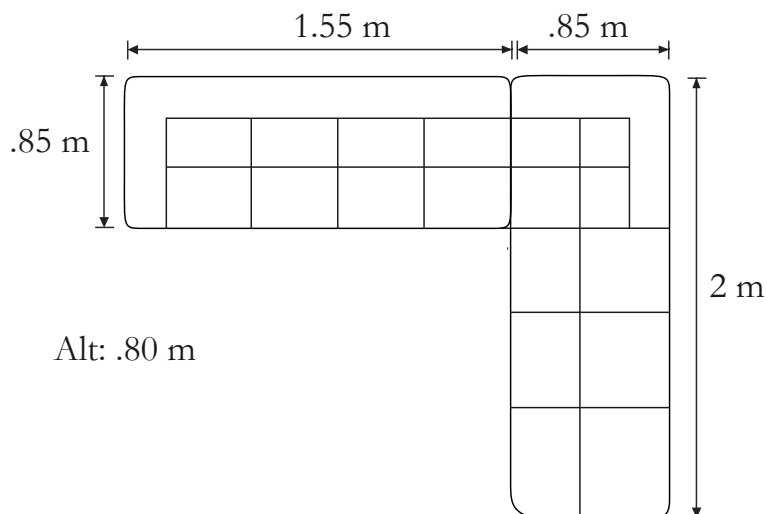

Esquinera: 2.40 x 2 x .80 m

SALA VITTALE

DIZ-VITTALE-CRO

Venta Única

Medidas:

Love seat: 1.80 x .95 x .90 m

Sofá: 2.10 x .95 .90 m

Características