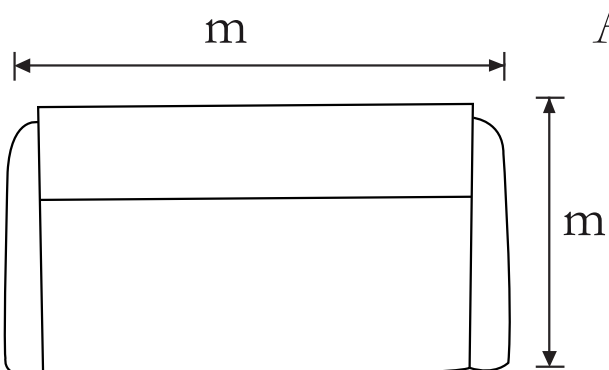

Características

Sala 3-2 love y/o sofa

Medidas:

Love Seat:

Sofá:

LOVE SEAT

SOFÁ