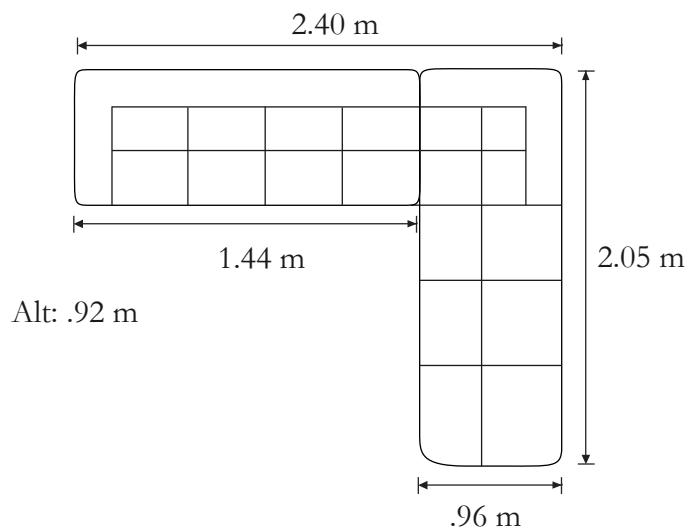

Características

Sala fabricada en madera de pino estufada.

Tapizada en olly loop rojo.

Respaldos con fibra hueca helicoidal.

Asientos con hule espuma D-24 con zig-zag y bandastic.

Patas de madera color chocolate.