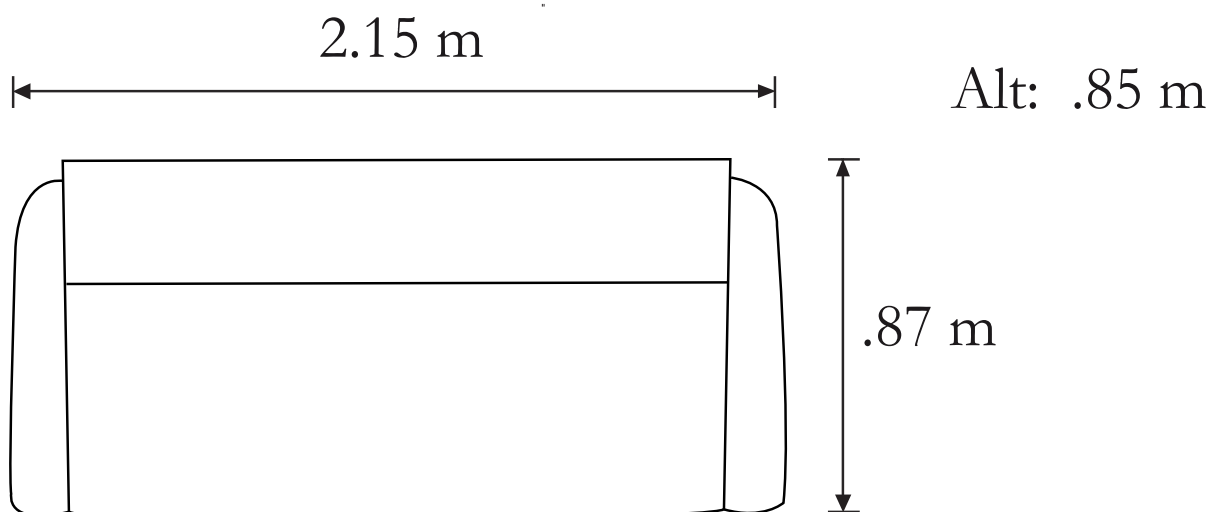

DIZ-JHACOB-CRO

Venta Única

Características

Fabricado con madera de pino estufada.
Patas de metal.

Medidas:

Sillón: 2.15 x .87 x .85 m

FUTON BALI

DIZ-FUTBALI-CRO