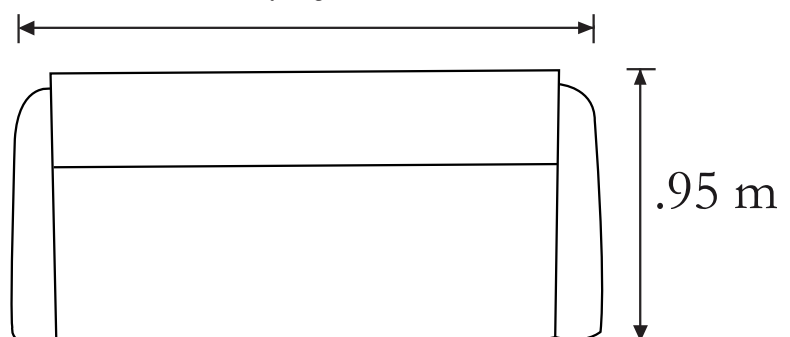

SALA VITTALE

DIZ-VITTALE-CRO

Venta Única

Medidas:

Love seat: 1.80 x .95 x .90 m

Sofá: 2.10 x .95 .90 m

Características

Fabricada en Olly-savanaw109-ox y cojines de respaldo combinados.

En el sofá; 2 cojines en olly -savanasav-03ve, 2en utp-brooks-fies y 1 en olly-savanaw109-ox; el love tiene 2 cojines en olly-savanasav-03ve y 2 en utp-brooks-fies.

Con patas de metal.

LOVE SEAT

1.80 m

Alt: .90 m

SOFÁ

2.10 m