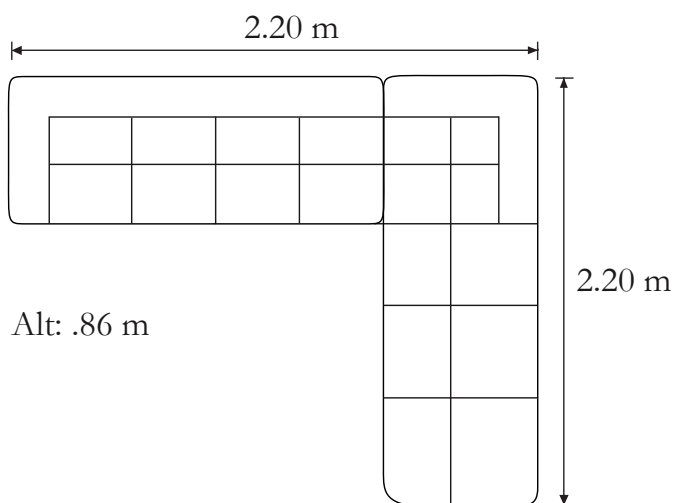

Características

Sala fabricada con madera de pino estufada.
Patas de plástico.

Medidas:

Esquinera: 2.20 x 2.20 x .86 m