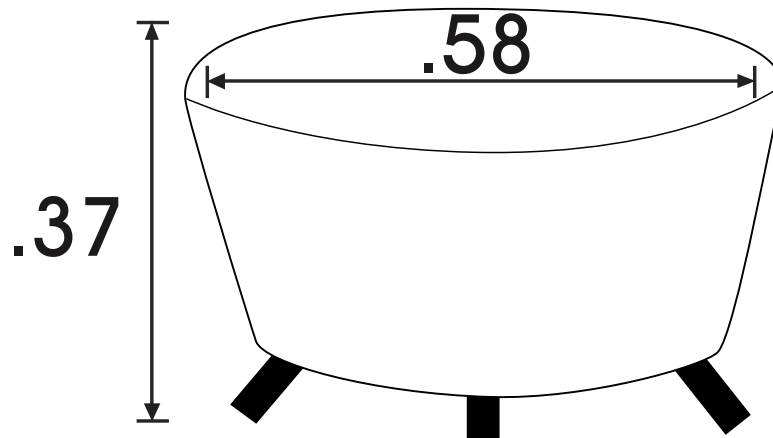

Características

Fabricado con madera de pino estufada con melamina color chocolate.

Tapizada con vinipiel oimsa.

Patas de metal.